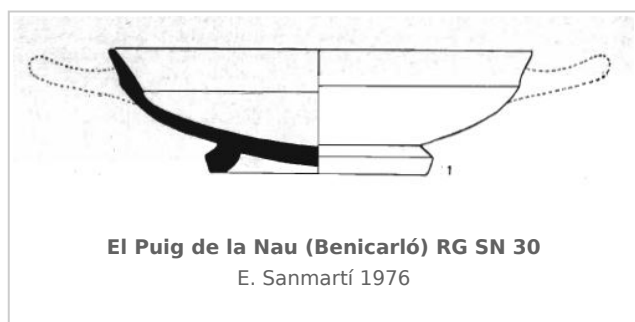

Ficha CIG 5541

Museo de Bellas Artes de Castellón

Núm. Inventario: MBAC RG SN 30

Procedencia: [El Puig de la Nau](#)

Contexto: [Indeterminado](#)

Cronología: 500 - 475

Coordenadas: [40.47568 - 0.41705](#)

URL: <https://bd.iberiagraeca.net/fichas/5541>

IMÁGENES

BIBLIOGRAFÍA

SANMARTI GREGO 1976 - E. Sanmartí Grego: Cerámicas de importación ática de El Puig, (Benicarló, Castelló), *Quaderns de prehistòria i arqueologia de Castelló* 3, Castelló, 219-228. (p. 220, fig. 3.1) [[+ inf.]](#)

CERÁMICA

Origen: Ática

Técnica: C. de barniz negro

Forma: Copa con pie bajo

Tipo: Borde cóncavo al exterior (Inset lip)

Parte Conservada: Pared, borde y pie

Tipo Decoración: Barnizada