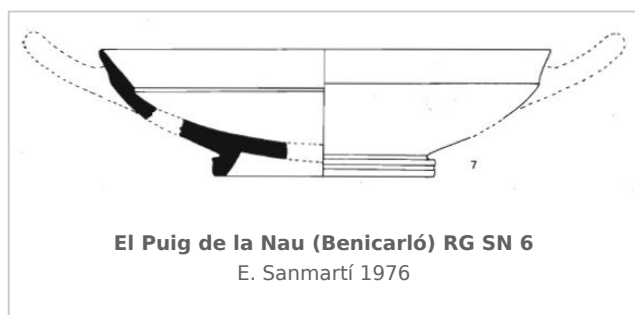

Ficha CIG 5543

Museo de Bellas Artes de Castellón

Núm. Inventario: MBAC RG SN 6

Procedencia: [El Puig de la Nau](#)

Contexto: [Recinto 5](#)

Cronología: 500 - 475

Coordenadas: [40.47568 - 0.41705](#)

URL: <https://bd.iberiagraeca.net/fichas/5543>

IMÁGENES

BIBLIOGRAFÍA

SANMARTI GREGO 1976 - E. Sanmartí Grego: Cerámicas de importación ática de El Puig, (Benicarló, Castelló), *Quaderns de prehistòria i arqueologia de Castelló* 3, Castelló, 219-228.
(p. 220, fig. 3.7) [[+ inf.]](#)

CERÁMICA

Origen: Ática

Técnica: C. de barniz negro

Forma: Copa con pie bajo

Tipo: Borde cóncavo al exterior (Inset lip)

Parte Conservada: Borde

Tipo Decoración: Barnizada

Observaciones: Fragmentada