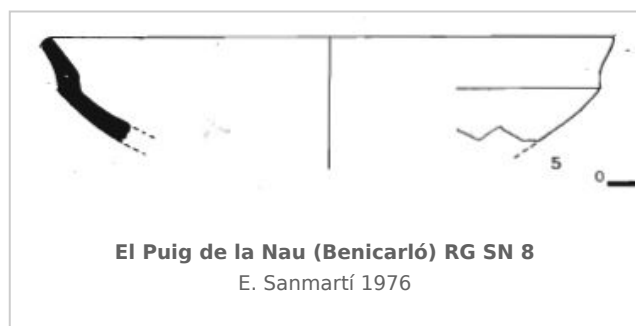

Ficha CIG 5545

Museo de Bellas Artes de Castellón

Núm. Inventario: MBAC RG SN 8

Procedencia: [El Puig de la Nau](#)

Contexto: [Recinto 7](#)

Cronología: 500 - 475

Coordenadas: [40.47568 - 0.41705](#)

URL: <https://bd.iberiagraeca.net/fichas/5545>

IMÁGENES

BIBLIOGRAFÍA

SANMARTI GREGO 1976 - E. Sanmartí Grego: Cerámicas de importación ática de El Puig, (Benicarló, Castelló), *Quaderns de prehistòria i arqueologia de Castelló* 3, Castelló, 219-228. (p. 220, fig. 3.2) [[+ inf.]](#)

CERÁMICA

Origen: Ática

Técnica: C. de barniz negro

Forma: Copa con pie bajo

Tipo: Borde cóncavo al exterior (Inset lip)

Parte Conservada: Borde

Tipo Decoración: Barnizada

Observaciones: Numerosos fragmentos