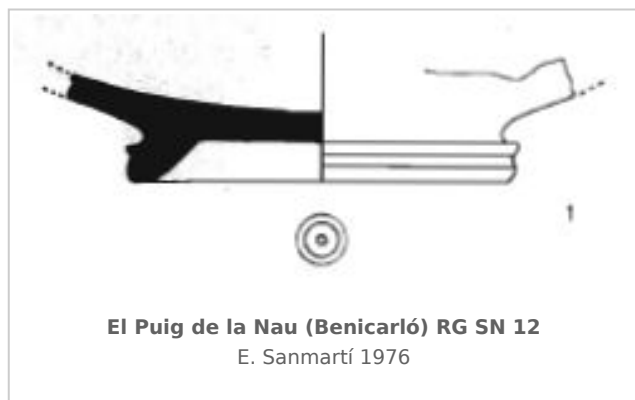

Ficha CIG 5549

Museo de Bellas Artes de Castellón

Núm. Inventario: MBAC RG SN 12

Procedencia: [El Puig de la Nau](#)

Contexto: [Sector 9](#)

Cronología: 500 - 475

Coordenadas: [40.47568 - 0.41705](#)

URL: <https://bd.iberiagraeca.net/fichas/5549>

IMÁGENES

BIBLIOGRAFÍA

SANMARTI GREGO 1976 - E. Sanmartí Grego: Cerámicas de importación ática de El Puig, (Benicarló, Castelló), *Quaderns de prehistòria i arqueologia de Castelló 3*, Castelló, 219-228.

(p. 222, fig. 1.1) [[+ inf.]](#)

CERÁMICA

Origen: Ática

Técnica: C. de barniz negro

Forma: Copa con pie bajo

Tipo: Borde cóncavo al exterior (Inset lip)

Parte Conservada: Base

Tipo Decoración: Barnizada

Observaciones: Base reconstruida con tres fragmentos. Quemada por su parte inferior