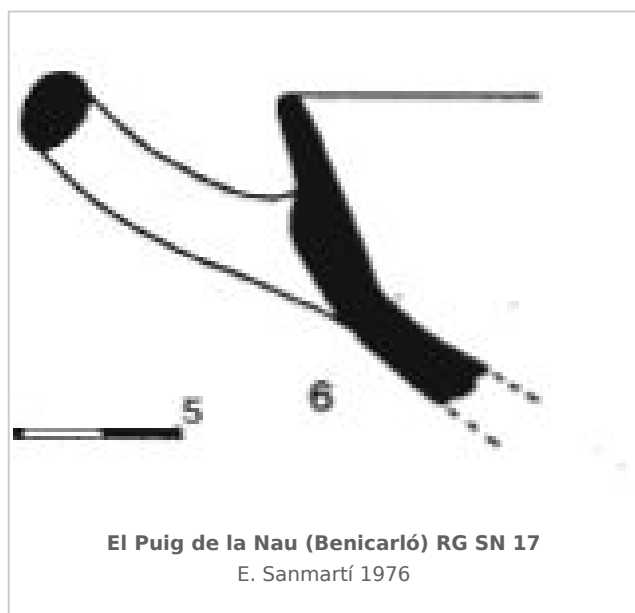

Ficha CIG 5554

Museo de Bellas Artes de Castellón

Núm. Inventario: MBAC RG SN 17

Procedencia: [El Puig de la Nau](#)

Contexto: [Recinto 2](#)

Cronología: 500 - 475

Coordenadas: [40.47568 - 0.41705](#)

URL: <https://bd.iberiagraeca.net/fichas/5554>

IMÁGENES

BIBLIOGRAFÍA

SANMARTI GREGO 1976 - E. Sanmartí Grego: Cerámicas de importación ática de El Puig, (Benicarló, Castelló), *Quaderns de prehistòria i arqueologia de Castelló* 3, Castelló, 219-228. (p. 222, fig. 3.6) [[+ inf.]](#)

CERÁMICA

Origen: Ática

Técnica: C. de barniz negro

Forma: Copa con pie bajo

Tipo: Borde cóncavo al exterior (Inset lip)