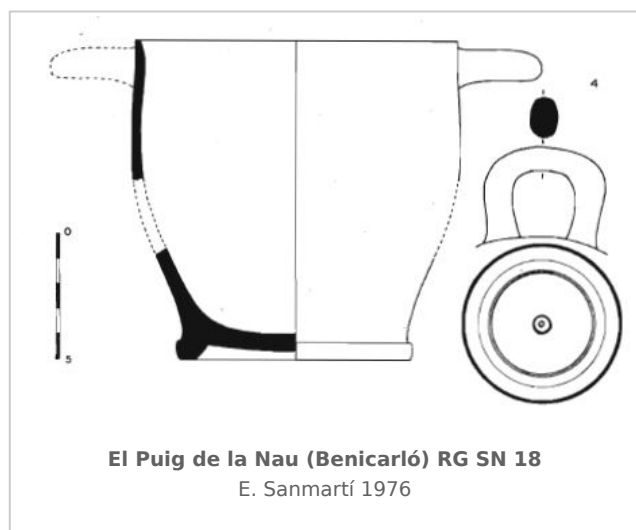

Ficha CIG 5555

Museo de Bellas Artes de Castellón

Núm. Inventario: MBAC RG SN 18

Procedencia: [El Puig de la Nau](#)

Contexto: [Recinto 2](#)

Cronología: 450 - 425

Coordenadas: [40.47568 - 0.41705](#)

URL: <https://bd.iberiagraeca.net/fichas/5555>

IMÁGENES

BIBLIOGRAFÍA

SANMARTI GREGO 1976 - E. Sanmartí Grego: Cerámicas de importación ática de El Puig, (Benicarló, Castelló), *Quaderns de prehistòria i arqueologia de Castelló 3*, Castelló, 219-228.
(p. 222, fig. 1.4) [\[+ inf.\]](#)