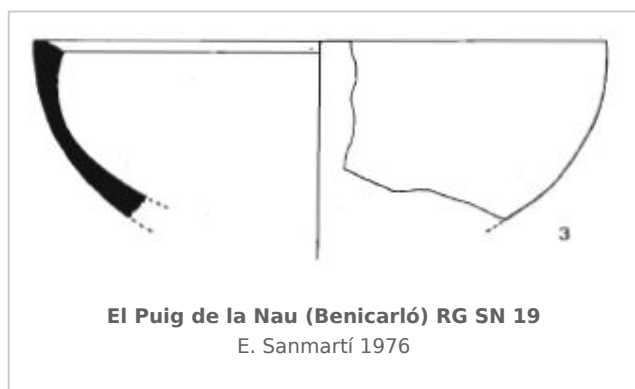

Ficha CIG 5556

Museo de Bellas Artes de Castellón

Núm. Inventario: MBAC RG SN 19

Procedencia: [El Puig de la Nau](#)

Contexto: [Recinto 8](#)

Cronología: 425 - 400

Coordenadas: [40.47568 - 0.41705](#)

URL: <https://bd.iberiagraeca.net/fichas/5556>

IMÁGENES

BIBLIOGRAFÍA

SANMARTI GREGO 1976 - E. Sanmartí Grego: Cerámicas de importación ática de El Puig, (Benicarló, Castelló), *Quaderns de prehistòria i arqueologia de Castelló* 3, Castelló, 219-228. (p. 222, fig. 1.3) [[+ inf.]](#)

CERÁMICA

Origen: Ática

Técnica: C. de barniz negro

Forma: Bol con asa

Tipo: One Handler

Parte Conservada: Pared y borde

Tipo Decoración: Barnizada

Observaciones: Vaso que seguramente estuvo provisto de asa