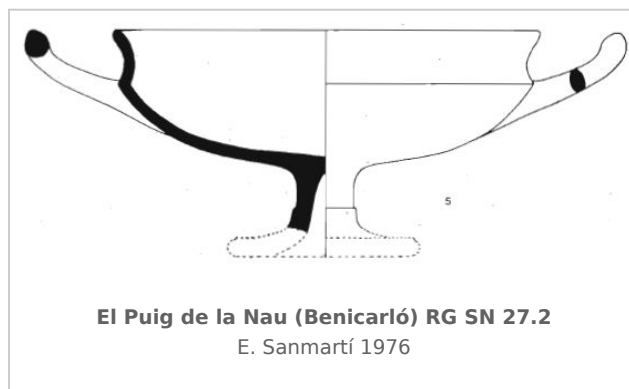

Ficha CIG 5559

Museo de Bellas Artes de Castellón

Núm. Inventario: MBAC RG SN 27

Procedencia: [El Puig de la Nau](#)

Contexto: [Recinto 2](#)

Cronología: 500 - 475

Coordenadas: [40.47568 - 0.41705](#)

URL: <https://bd.iberiagraeca.net/fichas/5559>

IMÁGENES

BIBLIOGRAFÍA

SANMARTI GREGO 1976 - E. Sanmartí Grego: Cerámicas de importación ática de El Puig, (Benicarló, Castelló), *Quaderns de prehistòria i arqueologia de Castelló 3*, Castelló, 219-228.
(p. 219, fig. 1.5, lám. 1) [\[+ inf.\]](#)

CERÁMICA

Origen: Ática

Técnica: C. de barniz negro

Forma: Copa C

Tipo: C

Parte Conservada: Perfil completo

Tipo Decoración: Barnizada Pintada

Motivos Ornamentales: Círculos

Observaciones: Reconstruida a base de fragmentos

Autor: Andrea Zamarro (Museo Arqueológico de Burriana)

Supervisor: José Manuel Melchor (Museo Arqueológico de Burriana)

Fecha: 08-06-2015

Control F. Cerámica: Revisada