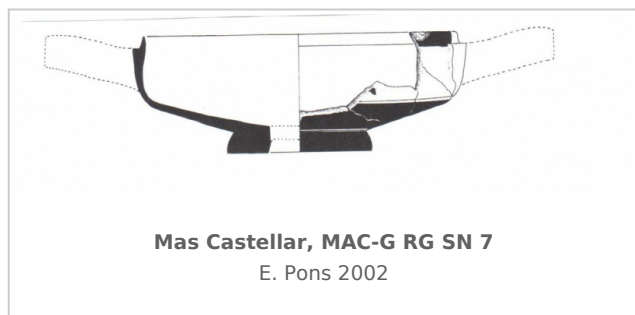

Ficha CIG 5720

Museu d'Arqueologia de Catalunya - Girona

Núm. Inventario: MAC-G RG SN 7

Procedencia: [Mas Castellar](#)

Contexto: [Cala 5. Nivel abandono sobre SL5](#)

Cronología: 425 - 400

Coordenadas: [42.20057 - 2.90183](#)

URL: <https://bd.iberiagraeca.net/fichas/5720>

IMÁGENES

BIBLIOGRAFÍA

PONS 2002 - E. Pons (dir.): *Mas Castellar de Pontós (Alt Empordà), Un complex arqueològic d'època ibèrica (excavacions 1990-1998), Sèrie Monogràfica del Museu d'Arqueologia de Catalunya-Girona 21, Girona.* (p. 221, fig. 10.1.7, p. 232)

CERÁMICA

Origen: Ática

Técnica: C. de figuras rojas

Forma: Lecanis

Parte Conservada: Perfil completo

Tipo Decoración: Pintada Barnizada

Motivos Ornamentales: Bandas