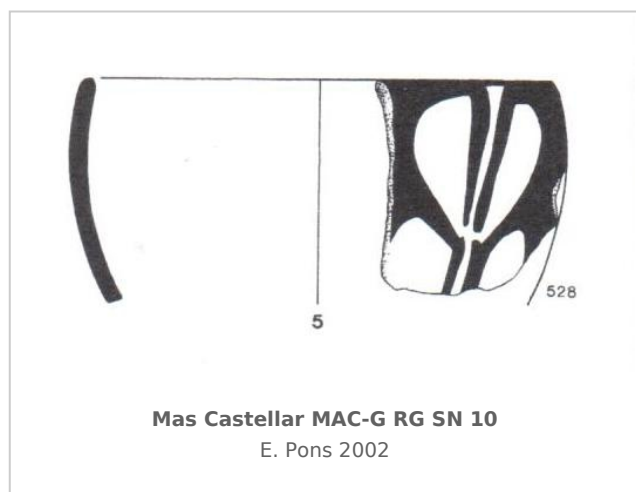

Ficha CIG 5724

Museu d'Arqueologia de Catalunya - Girona

Núm. Inventario: MAC-G RG SN 10

Procedencia: [Mas Castellar](#)

Contexto: [Cala 5. Nivel abandono sobre SL5](#)

Cronología: 425 - 400

Coordenadas: [42.20057 - 2.90183](#)

URL: <https://bd.iberiagraeca.net/fichas/5724>

IMÁGENES

BIBLIOGRAFÍA

PONS 2002 - E. Pons (dir.): *Mas Castellar de Pontós (Alt Empordà), Un complex arqueològic d'època ibèrica (excavacions 1990-1998), Sèrie Monogràfica del Museu d'Arqueologia de Catalunya-Girona 21, Girona.* (p. 222, fig. 10.2.5, p. 229)

CERÁMICA

Origen: Ática

Técnica: C. de figuras rojas

Forma: Escifo

Tipo: Glauca

Parte Conservada: Borde

Tipo Decoración: Pintada Barnizada

Elementos secundarios: Rama de olivo