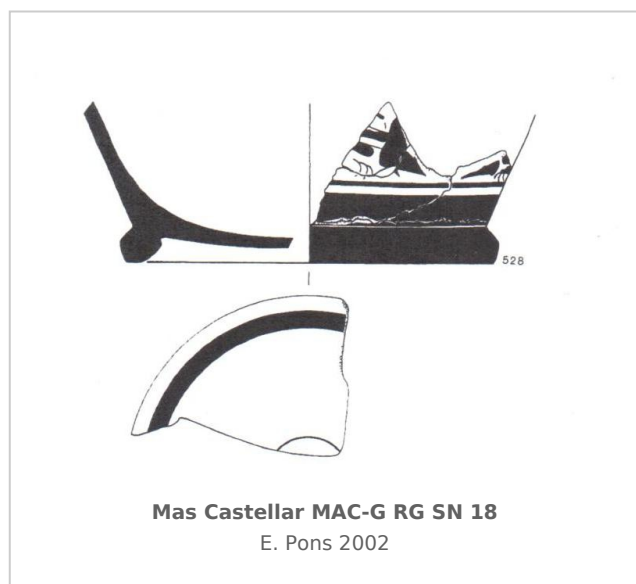

Ficha CIG 5738

Museu d'Arqueologia de Catalunya - Girona

Núm. Inventario: MAC-G RG SN 18

Procedencia: [Mas Castellar](#)

Contexto: [Cala 5. Nivel abandono sobre SL5](#)

Cronología: 425 - 400

Coordenadas: [42.20057 - 2.90183](#)

URL: <https://bd.iberiagraeca.net/fichas/5738>

IMÁGENES

BIBLIOGRAFÍA

PONS 2002 - E. Pons (dir.): *Mas Castellar de Pontós (Alt Empordà), Un complex arqueològic d'època ibèrica (excavacions 1990-1998), Sèrie Monogràfica del Museu d'Arqueologia de Catalunya-Girona 21, Girona.* (p. 223, fig. 10.3.1, p. 229)

CERÁMICA

Origen: Ática

Técnica: C. de figuras rojas

Forma: Escifo

Parte Conservada: Fondo y pie