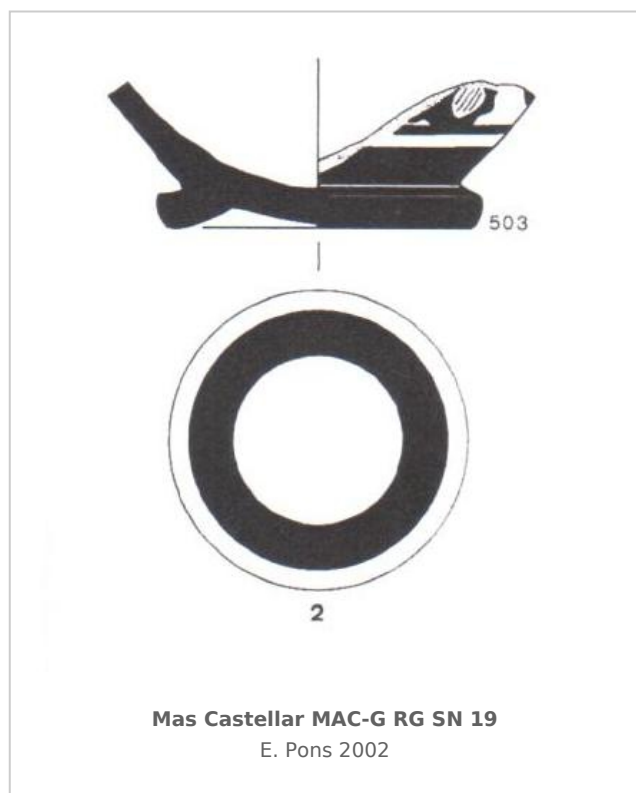

Ficha CIG 5739

Museu d'Arqueologia de Catalunya - Girona

Núm. Inventario: MAC-G RG SN 19

Procedencia: [Mas Castellar](#)

Contexto: [Cala 5. Nivel abandono sobre SL5](#)

Cronología: 425 - 400

Coordenadas: [42.20057 - 2.90183](#)

URL: <https://bd.iberiagraeca.net/fichas/5739>

IMÁGENES

BIBLIOGRAFÍA

PONS 2002 - E. Pons (dir.): *Mas Castellar de Pontós (Alt Empordà), Un complex arqueològic d'època ibèrica (excavacions 1990-1998), Sèrie Monogràfica del Museu d'Arqueologia de Catalunya-Girona 21*, Girona. (p. 223, fig. 10.3.2, p. 229)

CERÁMICA