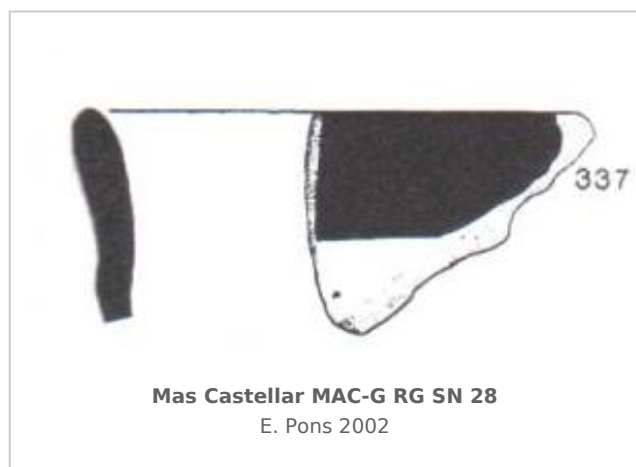

Ficha CIG 5746

Museu d'Arqueologia de Catalunya - Girona

Núm. Inventario: MAC-G RG SN 28

Procedencia: [Mas Castellar](#)

Contexto: [Zona 30. Amortización de la muralla del poblado ibérico - TL38.](#)

Cronología: 500 - 450

Coordenadas: [42.20057 - 2.90183](#)

URL: <https://bd.iberiagraeca.net/fichas/5746>

IMÁGENES

BIBLIOGRAFÍA

PONS 2002 - E. Pons (dir.): *Mas Castellar de Pontós (Alt Empordà), Un complex arqueològic d'època ibèrica (excavacions 1990-1998), Sèrie Monogràfica del Museu d'Arqueologia de Catalunya-Girona 21*, Girona. (p. 227, fig. 10.6.9, p. 224)

CERÁMICA

Origen: Ática

Técnica: C. de figuras negras

Forma: Copa escifo

Parte Conservada: Borde

Tipo Decoración: Pintada Barnizada

Motivos Ornamentales: Banda

Observaciones: Tipo AT-FN KyR de SPARKES/TALCOTT 1970, según PONS 2002. Posiblemente residual en el contexto de formación del estrato (425-400 aC).