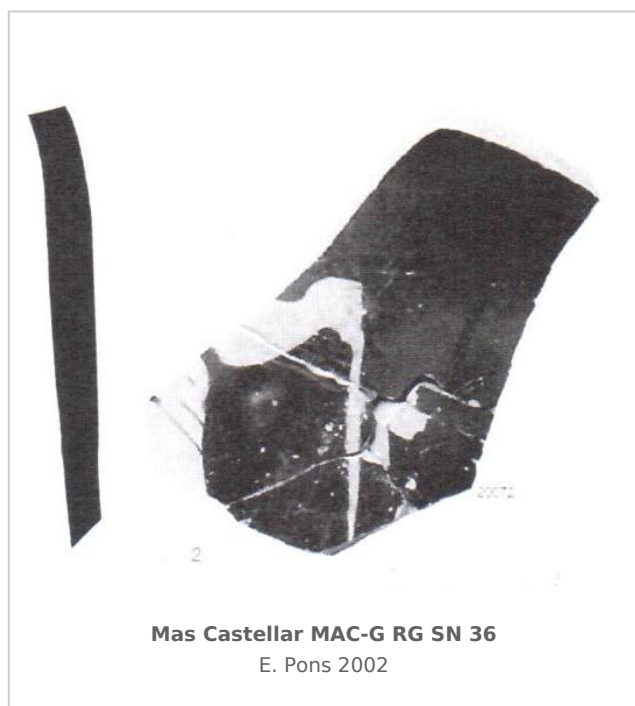

Ficha CIG 5761

Museu d'Arqueologia de Catalunya - Girona

Núm. Inventario: MAC-G RG SN 36

Procedencia: [Mas Castellar](#)

Contexto: [Zona 20. Silo 134.](#)

Cronología: 425 - 400

Coordenadas: [42.20057 - 2.90183](#)

URL: <https://bd.iberiagraeca.net/fichas/5761>

IMÁGENES

BIBLIOGRAFÍA

PONS 2002 - E. Pons (dir.): *Mas Castellar de Pontós (Alt Empordà), Un complex arqueològic d'època ibèrica (excavacions 1990-1998), Sèrie Monogràfica del Museu d'Arqueologia de Catalunya-Girona 21, Girona.* (p. 230, fig. 10.8.2)