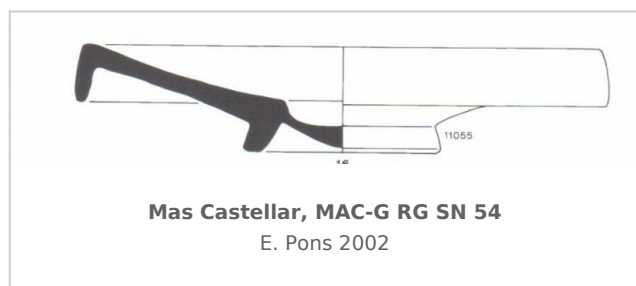

Ficha CIG 5807

Museu d'Arqueologia de Catalunya - Girona

Núm. Inventario: MAC-G RG SN 54

Procedencia: [Mas Castellar](#)

Contexto: [Zona 10. Fase 1C2.](#)

Cronología: 225 - 200

Coordenadas: [42.20057 - 2.90183](#)

URL: <https://bd.iberiagraeca.net/fichas/5807>

IMÁGENES

BIBLIOGRAFÍA

PONS 2002 - E. Pons (dir.): *Mas Castellar de Pontós (Alt Empordà), Un complex arqueològic d'època ibèrica (excavacions 1990-1998), Sèrie Monogràfica del Museu d'Arqueologia de Catalunya-Girona 21, Girona.* (p. 274, fig. 10.39.16, p. 298)

CERÁMICA

Origen: Rhode

Técnica: C. de barniz negro

Forma: Plato de pescado

Tipo: Lamboglia 23

Parte Conservada: Perfil completo

Tipo Decoración: Barnizada

Autor: Pol Carreras (CIG)