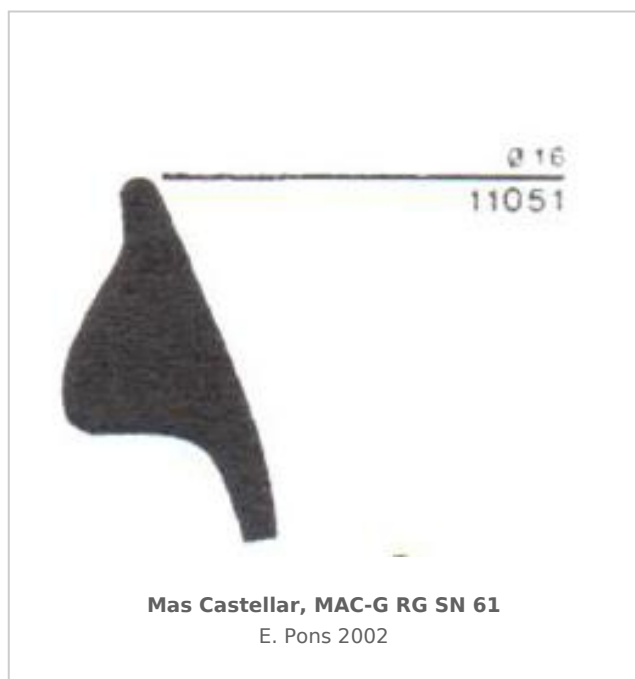

Ficha CIG 5814

Museu d'Arqueologia de Catalunya - Girona

Núm. Inventario: MAC-G RG SN 61

Procedencia: [Mas Castellar](#)

Contexto: [Zona 10. Fase C1](#)

Cronología: 200 - 175

Coordenadas: [42.20057](#) - [2.90183](#)

URL: <https://bd.iberiagraeca.net/fichas/5814>

IMÁGENES

BIBLIOGRAFÍA

PONS 2002 - E. Pons (dir.): *Mas Castellar de Pontós (Alt Empordà), Un complex arqueològic d'època ibèrica (excavacions 1990-1998), Sèrie Monogràfica del Museu d'Arqueologia de Catalunya-Girona 21, Girona.* (p. 236, fig. 10.13.8, p. 298)

CERÁMICA

Origen: Rhode

Técnica: C. de barniz negro