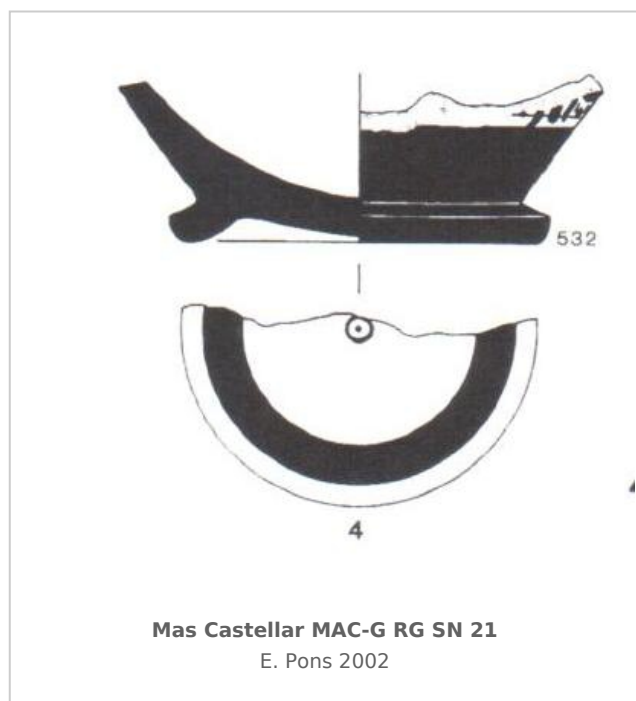

Ficha CIG 5816

Museu d'Arqueologia de Catalunya - Girona

Núm. Inventario: MAC-G RG SN 21

Procedencia: [Mas Castellar](#)

Contexto: [Cala 5. Nivel abandono sobre SL5](#)

Cronología: 425 - 400

Coordenadas: [42.20057 - 2.90183](#)

URL: <https://bd.iberiagraeca.net/fichas/5816>

IMÁGENES

BIBLIOGRAFÍA

PONS 2002 - E. Pons (dir.): *Mas Castellar de Pontós (Alt Empordà), Un complex arqueològic d'època ibèrica (excavacions 1990-1998), Sèrie Monogràfica del Museu d'Arqueologia de Catalunya-Girona 21, Girona.* (p. 223, fig. 10.3.4)

CERÁMICA

Origen: Ática