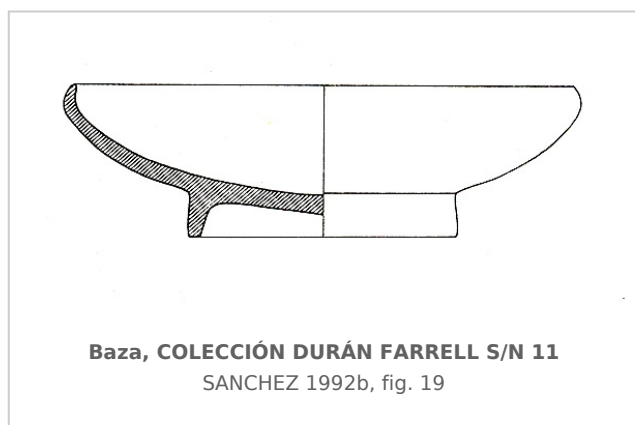

Ficha CIG 602

Colección Durán Farell

Núm. Inventario: CDF S/N 11

Procedencia: [Baza. Cerro del Santuario](#)

Contexto: [Indeterminado](#)

Cronología: 375 - 350

Coordenadas: [37.47206](#) - [-2.77986](#)

URL: <https://bd.iberiagraeca.net/fichas/602>

IMÁGENES

BIBLIOGRAFÍA

SANCHEZ 1992a - C. Sánchez: *El comercio de productos griegos en Andalucía Oriental. Siglos V-IV a.C. Estudio tipológico e iconográfico de la cerámica*, Col. tesis doctorales nº 1495/92, Madrid.
(p. 426-427, nº 63, fig. 19)

CERÁMICA

Origen: Ática

Técnica: C. de barniz negro

Forma: Cuenco borde entrante

Parte Conservada: Perfil completo

Tipo Decoración: Estampillada

Motivos Ornamentales: Palmetas unidas por caulículos Ruedecilla Zona en reserva