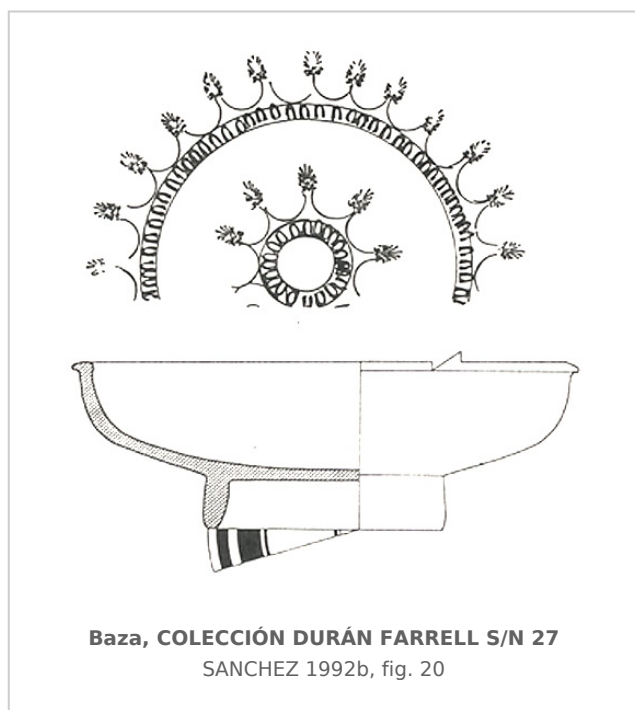

Ficha CIG 605

Colección Durán Farell

Núm. Inventario: CDF S/N 27

Procedencia: [Baza. Cerro del Santuario](#)

Contexto: [Tumba 176](#)

Cronología: 400 - 375

Coordenadas: [37.47206](#) - [-2.77986](#)

URL: <https://bd.iberiagraeca.net/fichas/605>

IMÁGENES

BIBLIOGRAFÍA

SANCHEZ 1992a - C. Sánchez: *El comercio de productos griegos en Andalucía Oriental. Siglos V-IV a.C. Estudio tipológico e iconográfico de la cerámica*, Col. tesis doctorales nº 1495/92, Madrid.
(p. 428-429, nº 66, fig. 20)

PRESEDO 1982 - F. J. Presedo: *La necrópolis de Baza, Excavaciones Arqueológicas en España* 119, Ministerio de Cultura, Madrid.
(p. 236-7, fig. 195, 1, lám. 29, 1)