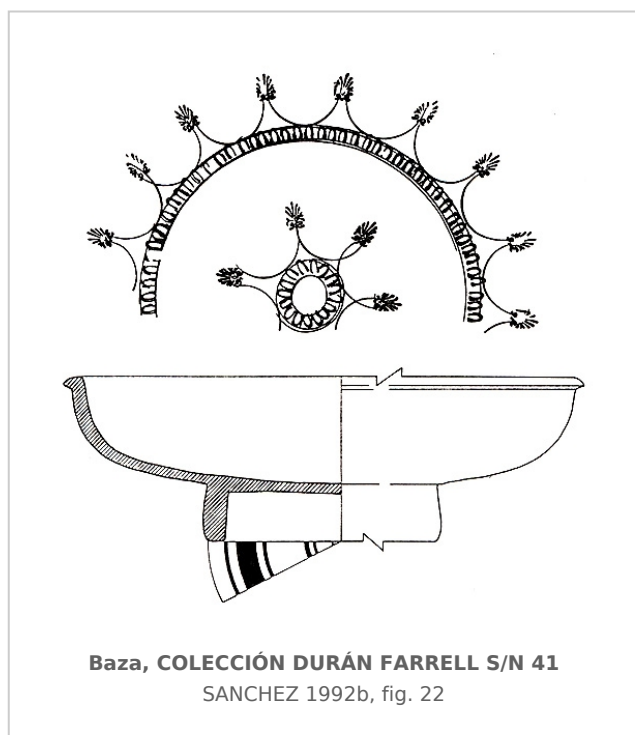

Ficha CIG 608

Colección Durán Farell

Núm. Inventario: CDF S/N 41

Procedencia: [Baza. Cerro del Santuario](#)

Contexto: [Tumba 176](#)

Cronología: 400 - 375

Coordenadas: [37.47206](#) - [-2.77986](#)

URL: <https://bd.iberiagraeca.net/fichas/608>

IMÁGENES

BIBLIOGRAFÍA

SANCHEZ 1992a - C. Sánchez: *El comercio de productos griegos en Andalucía Oriental. Siglos V-IV a.C. Estudio tipológico e iconográfico de la cerámica*, Col. tesis doctorales nº 1495/92, Madrid.

(P. 430-431, nº 69, fig. 22)

PRESEDO 1982 - F. J. Presedo: *La necrópolis de Baza, Excavaciones Arqueológicas en España* 119, Ministerio de Cultura, Madrid.

(p. 236-237, lám. 36, 2)