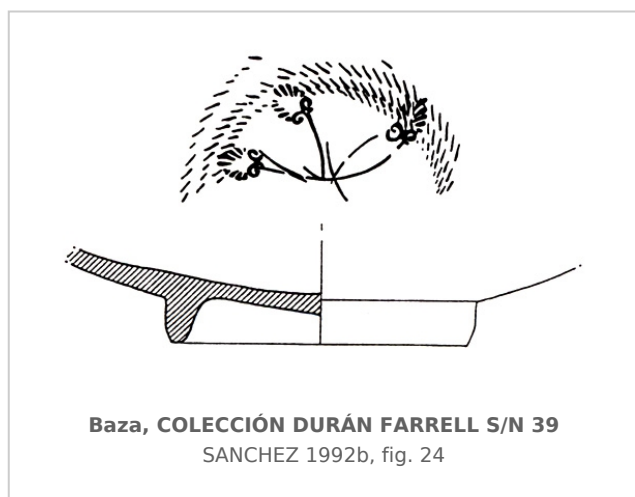

Ficha CIG 616

Colección Durán Farell

Núm. Inventario: CDF S/N 39

Procedencia: [Baza. Cerro del Santuario](#)

Contexto: [Indeterminado](#)

Cronología: 375 - 350

Coordenadas: [37.47206](#) - [-2.77986](#)

URL: <https://bd.iberiagraeca.net/fichas/616>

IMÁGENES

BIBLIOGRAFÍA

SANCHEZ 1992a - C. Sánchez: *El comercio de productos griegos en Andalucía Oriental. Siglos V-IV a.C. Estudio tipológico e iconográfico de la cerámica*, Col. tesis doctorales nº 1495/92, Madrid.
(p. 434, nº 77, fig. 24)

CERÁMICA

Origen: Ática

Técnica: C. de barniz negro

Forma: Cuenco

Parte Conservada: Fondo

Tipo Decoración: Estampillada

Motivos Ornamentales: Palmetas unidas por caulículos Ruedecilla