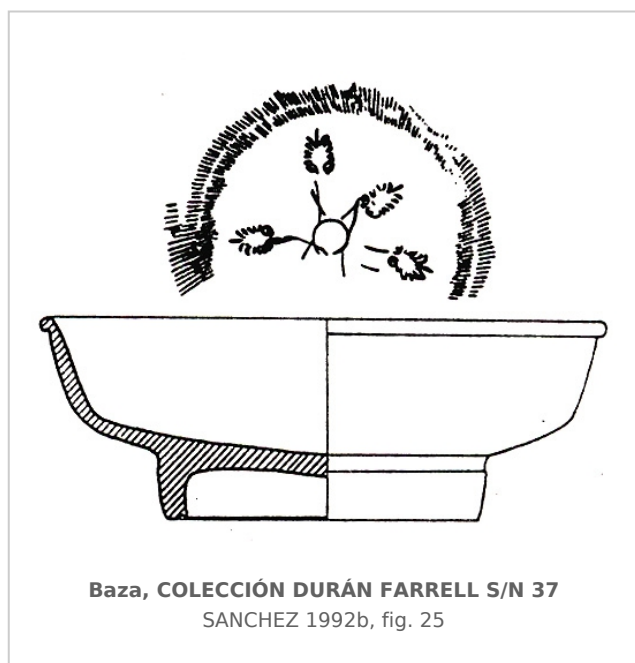

Ficha CIG 618
Colección Durán Farell
Núm. Inventario: CDF S/N 37

Procedencia: [Baza. Cerro del Santuario](#)

Contexto: [Indeterminado](#)

Cronología: 375 - 350

Coordenadas: [37.47206](#) - [-2.77986](#)

URL: <https://bd.iberiagraeca.net/fichas/618>

IMÁGENES

BIBLIOGRAFÍA

SANCHEZ 1992a - C. Sánchez: *El comercio de productos griegos en Andalucía Oriental. Siglos V-IV a.C. Estudio tipológico e iconográfico de la cerámica*, Col. tesis doctorales nº 1495/92, Madrid.
(p. 435, nº 79, fig. 25)

CERÁMICA

Origen: Ática

Técnica: C. de barniz negro