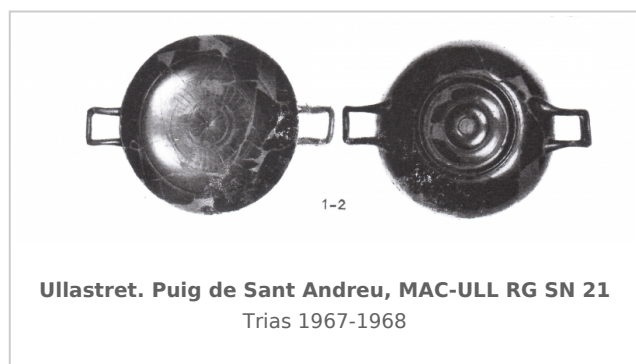

Ficha CIG 6238

Museu d'Arqueologia de Catalunya-Ullastret

Núm. Inventario: MAC- ULL RG SN 21

Procedencia: [Ullastret. Puig de Sant Andreu](#)

Contexto: [Indeterminado.](#)

Cronología: 450 - 400

Coordenadas: [42.00675 - 3.07879](#)

URL: <https://bd.iberiagraeca.net/fichas/6238>

IMÁGENES

BIBLIOGRAFÍA

TRIAS 1967-1968 - G. Trías de Arribas: *Cerámicas griegas de la Península Ibérica*, The William L. Bryant Foundation, Valencia.

(p. 225, nº 11, lám. CXXX, 1-2)

CERÁMICA

Origen: Ática

Técnica: C. de barniz negro

Forma: Copa con pie bajo

Parte Conservada: Perfil completo

Tipo Decoración: Barnizada Incisa

Motivos Ornamentales: Roseta Lengüetas Círculos concéntricos Líneas paralelas

Observaciones: En TRIAS 1967-1968 aparecen 4 ejemplares muy similares.