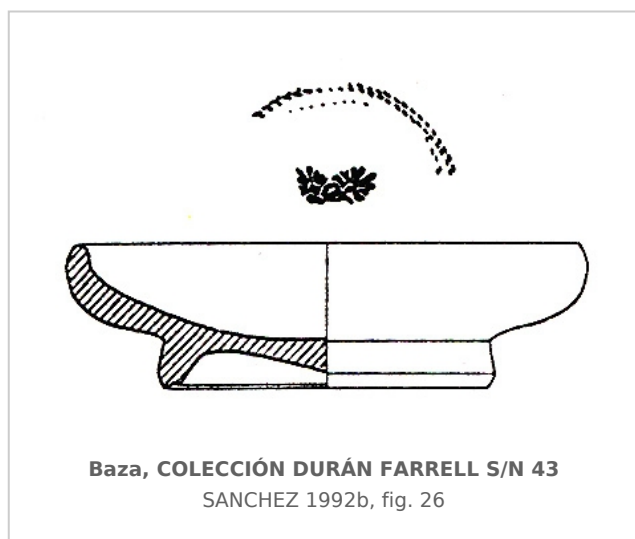

Ficha CIG 624

Colección Durán Farell

Núm. Inventario: CDF S/N 43

Procedencia: [Baza. Cerro del Santuario](#)

Contexto: [Indeterminado](#)

Cronología: 375 - 350

Coordenadas: [37.47206](#) - [-2.77986](#)

URL: <https://bd.iberiagraeca.net/fichas/624>

IMÁGENES

BIBLIOGRAFÍA

SANCHEZ 1992a - C. Sánchez: *El comercio de productos griegos en Andalucía Oriental. Siglos V-IV a.C. Estudio tipológico e iconográfico de la cerámica*, Col. tesis doctorales nº 1495/92, Madrid. (p. 439, nº 85, fig. 26)

CERÁMICA

Origen: Ática

Técnica: C. de barniz negro

Forma: Cuenco borde entrante

Parte Conservada: Perfil completo

Tipo Decoración: Estampillada

Motivos Ornamentales: Palmetas Ruedecilla Zona en reserva