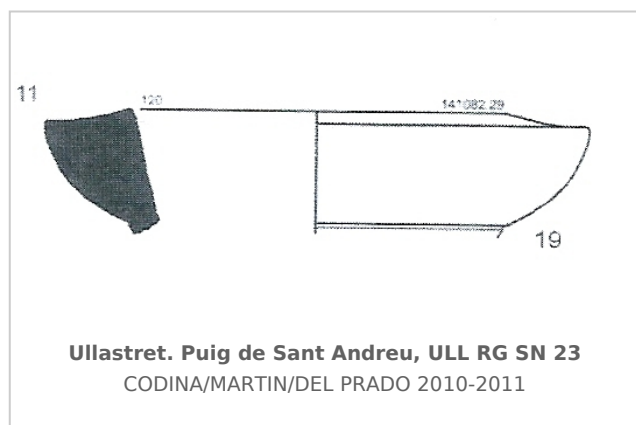

Ficha CIG 6287

Museu d'Arqueologia de Catalunya-Ullastret

Núm. Inventario: MAC-ULL RG SN 23

Procedencia: [Ullastret. Puig de Sant Andreu](#)

Contexto: [Zona 14. Fase fundacional.](#)

Cronología: 400 - 325

Coordenadas: [42.00675 - 3.07879](#)

URL: <https://bd.iberiagraeca.net/fichas/6287>

IMÁGENES

BIBLIOGRAFÍA

CODINA/MARTIN ORTEGA/DEL PRADO 2010-2011 - F. Codina, A. Martín Ortega, G. del Prado: La recerca arqueològica al Conjunt Ibèric d'Ullastret en els darrers anys (1995-2010), *Tribuna d'Arqueologia*, Barcelona, 63-99. (p. 85, fig. 10.19, p. 86) [[+ inf.]](#)

CERÁMICA

Origen: Massalia

Forma: Ànfora de transporte

Tipo: Bd-7

Parte Conservada: Borde