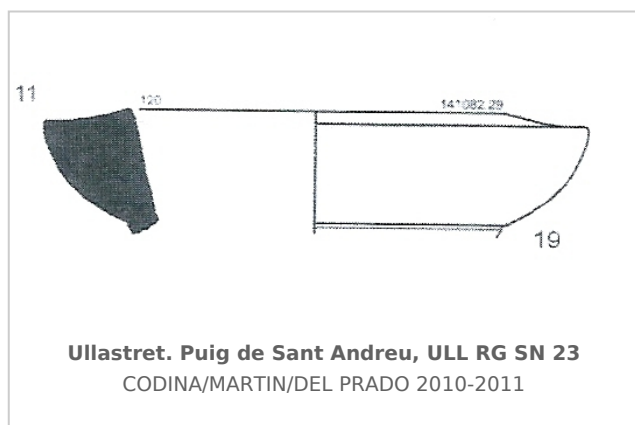

Ficha CIG 6287

Museu d'Arqueologia de Catalunya-Ullastret

Núm. Inventario: MAC-ULL RG SN 23

Procedencia: [Ullastret. Puig de Sant Andreu](#)

Contexto: [Zona 14. Fase fundacional.](#)

Cronología: 400 - 325

Coordenadas: [42.00675 - 3.07879](#)

URL: <https://bd.iberiagraeca.net/fichas/6287>

IMÁGENES

BIBLIOGRAFÍA

CODINA/MARTIN ORTEGA/DEL PRADO 2010-2011 - F. Codina, A. Martín Ortega, G. del Prado: La recerca arqueològica al Conjunt Ibèric d'Ullastret en els darrers anys (1995-2010), *Tribuna d'Arqueologia*, Barcelona, 63-99. (p. 85, fig. 10.19, p. 86) [[+ inf.]](#)

CERÁMICA

Origen: Massalia

Forma: Ànfora de transporte

Tipo: Bd-7

Parte Conservada: Borde