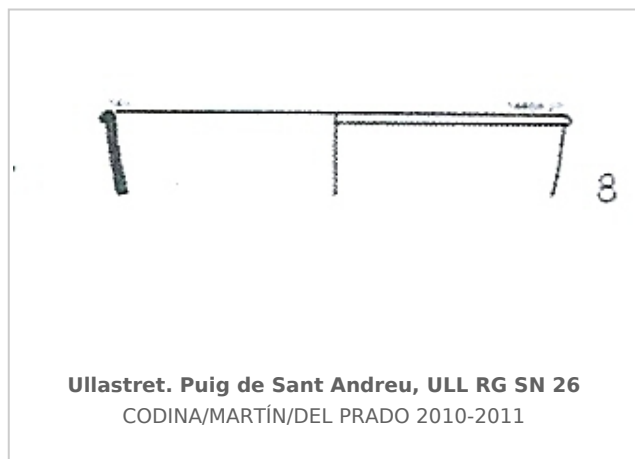

Ficha CIG 6290

Museu d'Arqueologia de Catalunya-Ullastret

Núm. Inventario: MAC-ULL RG SN 26

Procedencia: [Ullastret. Puig de Sant Andreu](#)

Contexto: [Zona 14. Fase fundacional.](#)

Cronología: 400 - 350

Coordenadas: [42.00675 - 3.07879](#)

URL: <https://bd.iberiagraeca.net/fichas/6290>

IMÁGENES

BIBLIOGRAFÍA

CODINA/MARTIN ORTEGA/DEL PRADO 2010-2011 - F. Codina, A. Martín Ortega, G. del Prado: La recerca arqueològica al Conjunt Ibèric d'Ullastret en els darrers anys (1995-2010), *Tribuna d'Arqueologia*, Barcelona, 63-99. (p. 88, p. 89, fig. 12.8) [\[+ inf.\]](#)

CERÁMICA

Origen: Ática

Técnica: C. de barniz negro

Forma: Cuenco borde saliente

Parte Conservada: Borde

Tipo Decoración: Barnizada

Autor: Pol Carreras (CIG)

Supervisor: Xavier Aquilué (CIG)