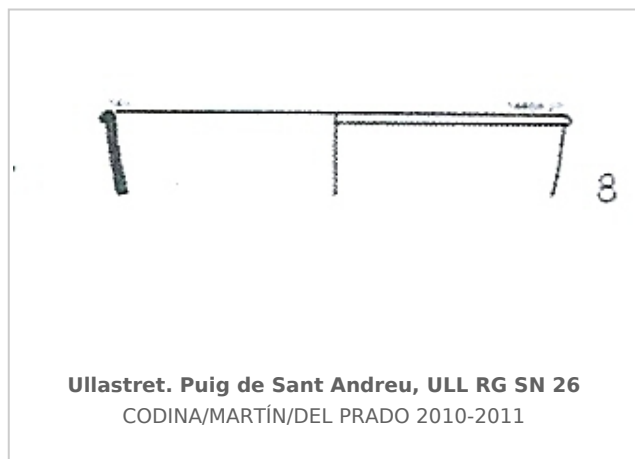

Ficha CIG 6290

Museu d'Arqueologia de Catalunya-Ullastret

Núm. Inventario: MAC-ULL RG SN 26

Procedencia: [Ullastret. Puig de Sant Andreu](#)

Contexto: [Zona 14. Fase fundacional.](#)

Cronología: 400 - 350

Coordenadas: [42.00675 - 3.07879](#)

URL: <https://bd.iberiagraeca.net/fichas/6290>

IMÁGENES

BIBLIOGRAFÍA

CODINA/MARTIN ORTEGA/DEL PRADO 2010-2011 - F. Codina, A. Martín Ortega, G. del Prado: La recerca arqueològica al Conjunt Ibèric d'Ullastret en els darrers anys (1995-2010), *Tribuna d'Arqueologia*, Barcelona, 63-99. (p. 88, p. 89, fig. 12.8) [[+ inf.]](#)

CERÁMICA

Origen: Ática

Técnica: C. de barniz negro

Forma: Cuenco borde saliente

Parte Conservada: Borde

Tipo Decoración: Barnizada