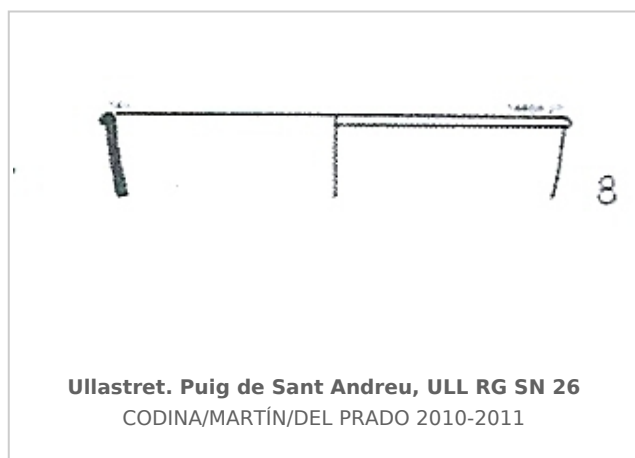

Ficha CIG 6290

Museu d'Arqueologia de Catalunya-Ullastret

Núm. Inventario: MAC-ULL RG SN 26

Procedencia: [Ullastret. Puig de Sant Andreu](#)

Contexto: [Zona 14. Fase fundacional.](#)

Cronología: 400 - 350

Coordenadas: [42.00675 - 3.07879](#)

URL: <https://bd.iberiagraeca.net/fichas/6290>

IMÁGENES

BIBLIOGRAFÍA

CODINA/MARTIN ORTEGA/DEL PRADO 2010-2011 - F. Codina, A. Martín Ortega, G. del Prado: La recerca arqueològica al Conjunt Ibèric d'Ullastret en els darrers anys (1995-2010), *Tribuna d'Arqueologia*, Barcelona, 63-99. (p. 88, p. 89, fig. 12.8) [\[+ inf.\]](#)

CERÁMICA

Origen: Ática

Técnica: C. de barniz negro

Forma: Cuenco borde saliente

Parte Conservada: Borde

Tipo Decoración: Barnizada

Autor: Pol Carreras (CIG)

Supervisor: Xavier Aquilué (CIG)