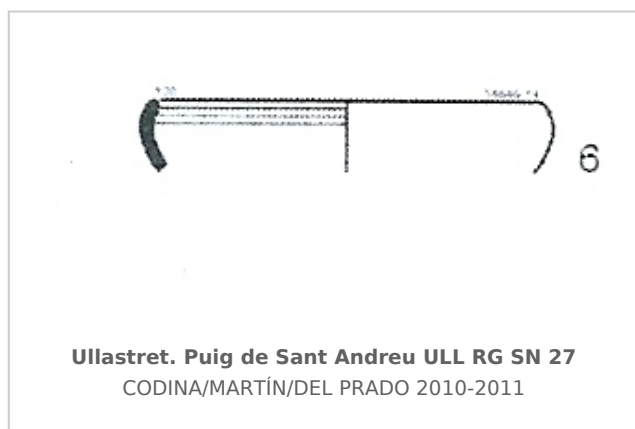

### Museu d'Arqueologia de Catalunya-Ullastret

Núm. Inventario: MAC-ULL RG SN 27

**Procedencia:** [Ullastret. Puig de Sant Andreu](#)

**Contexto:** [Zona 14. Fase fundacional.](#)

**Cronología:** 400 - 350

**Coordenadas:** [42.00675 - 3.07879](#)

**URL:** <https://bd.iberiagraeca.net/fichas/6291>