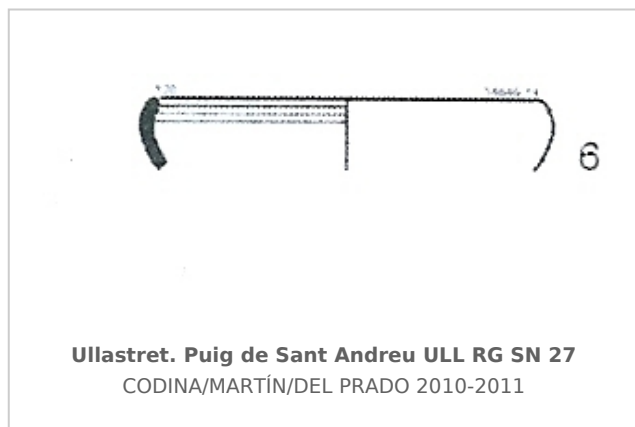

Ficha CIG 6291

Museu d'Arqueologia de Catalunya-Ullastret

Núm. Inventario: MAC-ULL RG SN 27

Procedencia: [Ullastret. Puig de Sant Andreu](#)

Contexto: [Zona 14. Fase fundacional.](#)

Cronología: 400 - 350

Coordenadas: [42.00675 - 3.07879](#)

URL: <https://bd.iberiagraeca.net/fichas/6291>

IMÁGENES

BIBLIOGRAFÍA

CODINA/MARTIN ORTEGA/DEL PRADO 2010-2011 - F. Codina, A. Martín Ortega, G. del Prado: La recerca arqueològica al Conjunt Ibèric d'Ullastret en els darrers anys (1995-2010), *Tribuna d'Arqueologia*, Barcelona, 63-99. (p. 88, p. 89, fig. 12.6) [[+ inf.]](#)

CERÁMICA

Origen: Ática

Técnica: C. de barniz negro

Forma: Copa escifo

Parte Conservada: Borde

Tipo Decoración: Barnizada