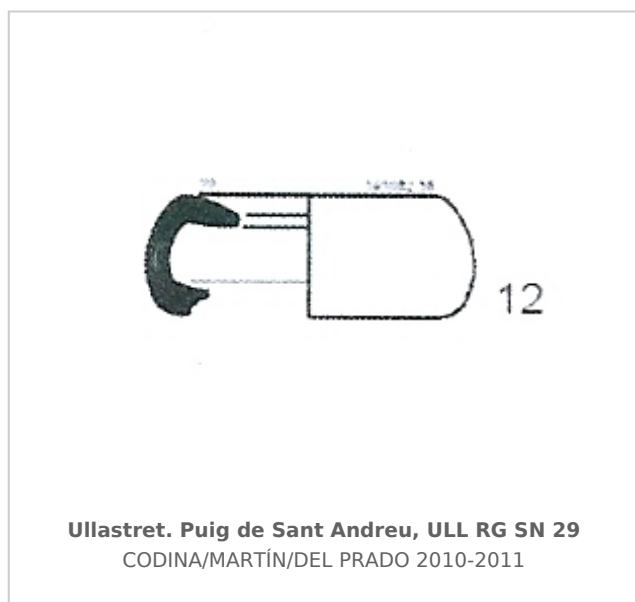

Ficha CIG 6293

Museu d'Arqueologia de Catalunya-Ullastret

Núm. Inventario: MAC-ULL RG SN 29

Procedencia: [Ullastret. Puig de Sant Andreu](#)

Contexto: [Zona 14. Fase fundacional.](#)

Cronología: 400 - 350

Coordenadas: [42.00675 - 3.07879](#)

URL: <https://bd.iberiagraeca.net/fichas/6293>

IMÁGENES

BIBLIOGRAFÍA

CODINA/MARTIN ORTEGA/DEL PRADO 2010-2011 - F. Codina, A. Martín Ortega, G. del Prado: La recerca arqueològica al Conjunt Ibèric d'Ullastret en els darrers anys (1995-2010), *Tribuna d'Arqueologia*, Barcelona, 63-99. (p. 88, p. 89, fig. 12.12) [[+ inf.]](#)

CERÁMICA

Origen: Ática

Técnica: C. de barniz negro

Forma: Lucerna

Parte Conservada: Borde