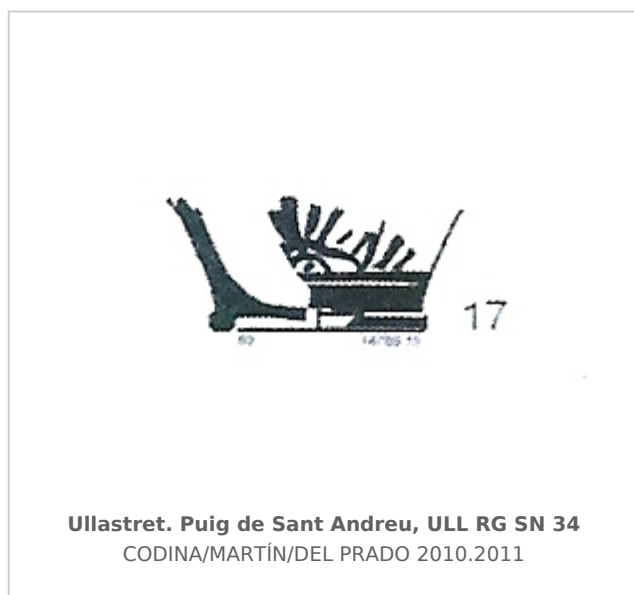

Ficha CIG 6299

Museu d'Arqueologia de Catalunya-Ullastret

Núm. Inventario: MAC-ULL RG SN 34

Procedencia: [Ullastret. Puig de Sant Andreu](#)

Contexto: [Zona 14. Fase fundacional.](#)

Cronología: 400 - 350

Coordenadas: [42.00675 - 3.07879](#)

URL: <https://bd.iberiagraeca.net/fichas/6299>

IMÁGENES

BIBLIOGRAFÍA

CODINA/MARTIN ORTEGA/DEL PRADO 2010-2011 - F. Codina, A. Martín Ortega, G. del Prado: La recerca arqueològica al Conjunt Ibèric d'Ullastret en els darrers anys (1995-2010), *Tribuna d'Arqueologia*, Barcelona, 63-99. (p. 88, p. 89, fig. 12.17) [[+ inf.]](#)

CERÁMICA

Origen: Ática

Técnica: C. de figuras rojas

Forma: Escifo

Parte Conservada: Parte inferior