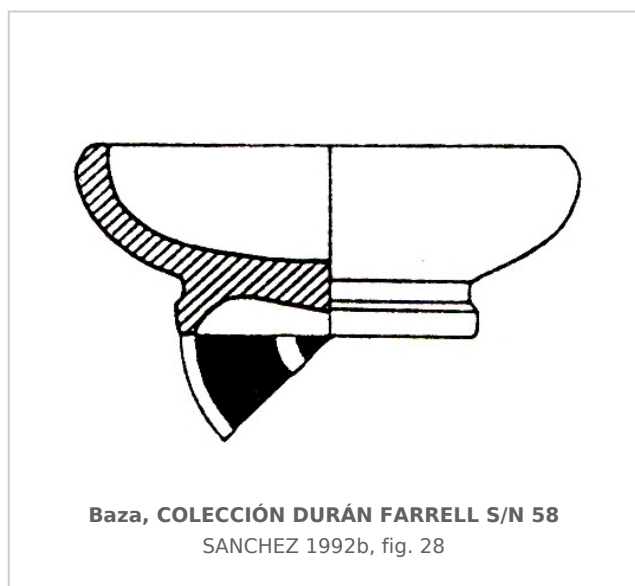

Ficha CIG 630

Colección Durán Farell

Núm. Inventario: CDF S/N 58

Procedencia: [Baza. Cerro del Santuario](#)

Contexto: [Indeterminado](#)

Cronología: 375 - 350

Coordenadas: [37.47206](#) - [-2.77986](#)

URL: <https://bd.iberiagraeca.net/fichas/630>

IMÁGENES

BIBLIOGRAFÍA

SANCHEZ 1992a - C. Sánchez: *El comercio de productos griegos en Andalucía Oriental. Siglos V-IV a.C. Estudio tipológico e iconográfico de la cerámica*, Col. tesis doctorales nº 1495/92, Madrid.
(p. 442, nº 91, fig. 28)

CERÁMICA

Origen: Ática

Técnica: C. de barniz negro

Forma: Cuenco borde entrante

Parte Conservada: Perfil completo