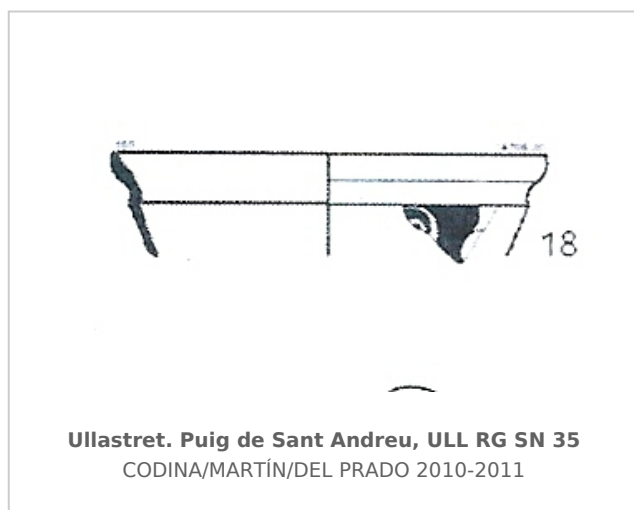

Ficha CIG 6300

Museu d'Arqueologia de Catalunya-Ullastret

Núm. Inventario: MAC-ULL RG SN 35

Procedencia: [Ullastret. Puig de Sant Andreu](#)

Contexto: [Zona 14. Fase fundacional.](#)

Cronología: 400 - 350

Coordenadas: [42.00675 - 3.07879](#)

URL: <https://bd.iberiagraeca.net/fichas/6300>

IMÁGENES

BIBLIOGRAFÍA

CODINA/MARTIN ORTEGA/DEL PRADO 2010-2011 - F. Codina, A. Martín Ortega, G. del Prado: La recerca arqueològica al Conjunt Ibèric d'Ullastret en els darrers anys (1995-2010), *Tribuna d'Arqueologia*, Barcelona, 63-99. (p. 88, p. 89, fig. 12.18) [[+ inf.]](#)

CERÁMICA

Origen: Ática

Técnica: C. de figuras rojas

Forma: Copa escifo

Parte Conservada: Borde

Tipo Decoración: Barnizada Pintada

Observaciones: Las dimensiones del fragmento conservado no permiten identificar los motivos decorativos.