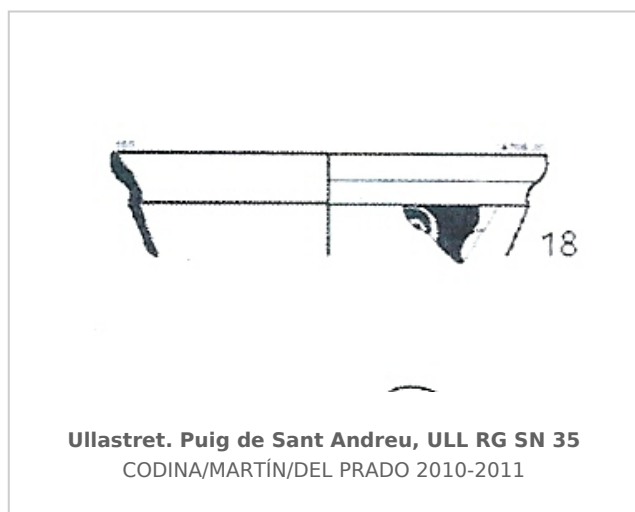

Ficha CIG 6300

Museu d'Arqueologia de Catalunya-Ullastret

Núm. Inventario: MAC-ULL RG SN 35

Procedencia: [Ullastret. Puig de Sant Andreu](#)

Contexto: [Zona 14. Fase fundacional.](#)

Cronología: 400 - 350

Coordenadas: [42.00675 - 3.07879](#)

URL: <https://bd.iberiagraeca.net/fichas/6300>

IMÁGENES

BIBLIOGRAFÍA

CODINA/MARTIN ORTEGA/DEL PRADO 2010-2011 - F. Codina, A. Martín Ortega, G. del Prado: La recerca arqueològica al Conjunt Ibèric d'Ullastret en els darrers anys (1995-2010), *Tribuna d'Arqueologia*, Barcelona, 63-99. (p. 88, p. 89, fig. 12.18) [[+ inf.]](#)

CERÁMICA

Origen: Ática

Técnica: C. de figuras rojas

Forma: Copa escifo

Parte Conservada: Borde

Tipo Decoración: Barnizada Pintada

Observaciones: Las dimensiones del fragmento conservado no permiten identificar los motivos decorativos.