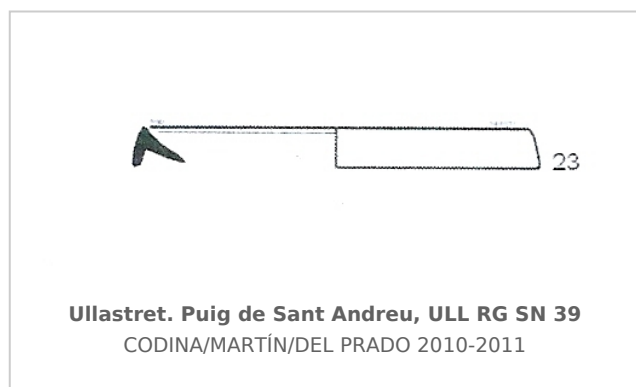

Ficha CIG 6304

Museu d'Arqueologia de Catalunya-Ullastret

Núm. Inventario: MAC-ULL RG SN 39

Procedencia: [Ullastret. Puig de Sant Andreu](#)

Contexto: [Zona 14. Fase fundacional.](#)

Cronología: 400 - 350

Coordenadas: [42.00675 - 3.07879](#)

URL: <https://bd.iberiagraeca.net/fichas/6304>

IMÁGENES

BIBLIOGRAFÍA

CODINA/MARTIN ORTEGA/DEL PRADO 2010-2011 - F. Codina, A. Martín Ortega, G. del Prado: La recerca arqueològica al Conjunt Ibèric d'Ullastret en els darrers anys (1995-2010), *Tribuna d'Arqueologia*, Barcelona, 63-99. (p. 88, p. 89, fig. 12.23) [[+ inf.]](#)

CERÁMICA

Origen: Rhode

Forma: Estamno

Parte Conservada: Borde

Observaciones: Según los autores, pertenece a la forma CL-ROS 43 del DICOCER (PY 1993).