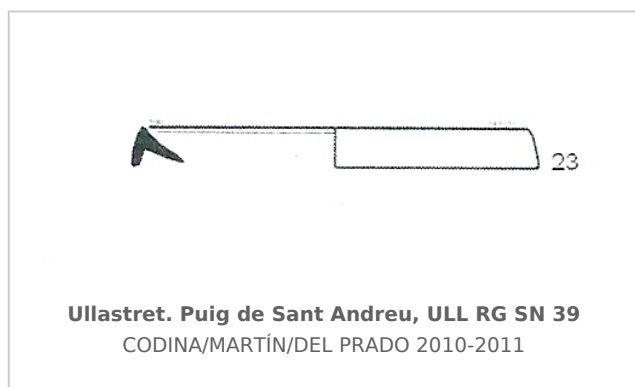

Ficha CIG 6304

Museu d'Arqueologia de Catalunya-Ullastret

Núm. Inventario: MAC-ULL RG SN 39

Procedencia: [Ullastret. Puig de Sant Andreu](#)

Contexto: [Zona 14. Fase fundacional.](#)

Cronología: 400 - 350

Coordenadas: [42.00675 - 3.07879](#)

URL: <https://bd.iberiagraeca.net/fichas/6304>

IMÁGENES

BIBLIOGRAFÍA

CODINA/MARTIN ORTEGA/DEL PRADO 2010-2011 - F. Codina, A. Martín Ortega, G. del Prado: La recerca arqueològica al Conjunt Ibèric d'Ullastret en els darrers anys (1995-2010), *Tribuna d'Arqueologia*, Barcelona, 63-99. (p. 88, p. 89, fig. 12.23) [[+ inf.]](#)

CERÁMICA

Origen: Rhode

Forma: Estamno

Parte Conservada: Borde

Observaciones: Según los autores, pertenece a la forma CL-ROS 43 del DICOCER (PY 1993).