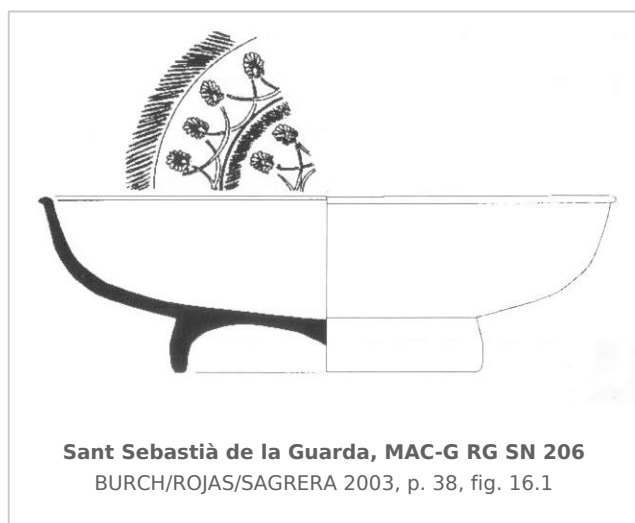

Ficha CIG 6316

Museu d'Arqueologia de Catalunya - Girona

Núm. Inventario: MAC-G RG SN 206

Procedencia: [Sant Sebastià de la Guarda](#)

Contexto: [UE 1105](#).

Cronología: 350 - 300

Coordenadas: [41.89712](#) - [3.20288](#)

URL: <https://bd.iberiagraeca.net/fichas/6316>

IMÁGENES

BIBLIOGRAFÍA

BURCH/ROJAS/SAGRERA 2003 - J. Burch, A. Rojas, J. Sagrera: Noves aportacions per al coneixement del poblat ibèric de Sant Sebastià de La Guarda (Llafranc, Palafrugell), *Estudis del Baix Empordà* 22, Sant Feliu de Guíxols, 9-54.

(p. 37, p. 38, fig. 16.1) [\[+ inf.\]](#)

CERÁMICA

Origen: Ática

Técnica: C. de barniz negro

Forma: Copa

Parte Conservada: Perfil completo

Tipo Decoración: Barnizada Estampillada Incisa

Motivos Ornamentales: Palmetas entrelazadas Círculos Trazos oblicuos