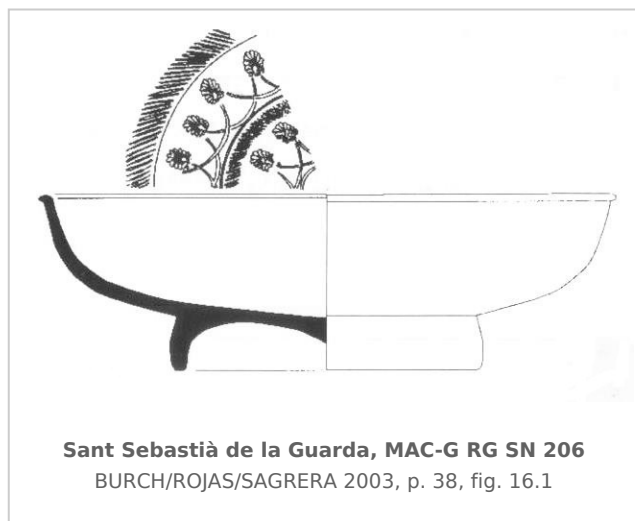

Ficha CIG 6316

Museu d'Arqueologia de Catalunya - Girona

Núm. Inventario: MAC-G RG SN 206

Procedencia: [Sant Sebastià de la Guarda](#)

Contexto: [UE 1105](#).

Cronología: 350 - 300

Coordenadas: [41.89712](#) - [3.20288](#)

URL: <https://bd.iberiagraeca.net/fichas/6316>

IMÁGENES

BIBLIOGRAFÍA

BURCH/ROJAS/SAGRERA 2003 - J. Burch, A. Rojas, J. Sagrera: Noves aportacions per al coneixement del poblat ibèric de Sant Sebastià de La Guarda (Llafranc, Palafrugell), *Estudis del Baix Empordà* 22, Sant Feliu de Guíxols, 9-54.

(p. 37, p. 38, fig. 16.1) [[+ inf.]](#)

CERÁMICA

Origen: Ática

Técnica: C. de barniz negro

Forma: Copa

Parte Conservada: Perfil completo

Tipo Decoración: Barnizada Estampillada Incisa