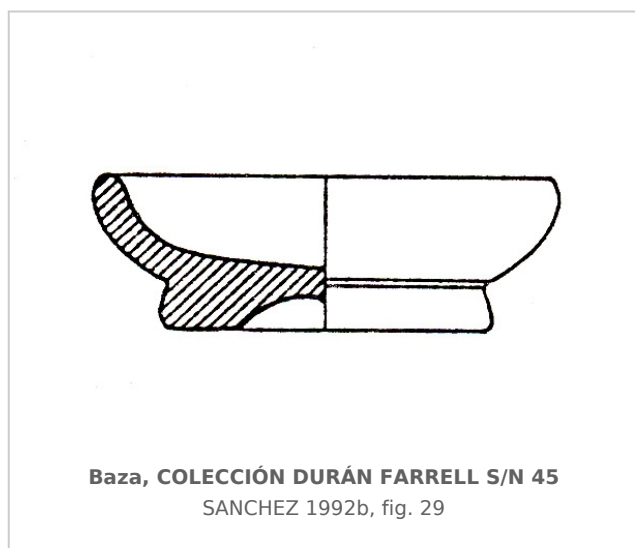

Ficha CIG 632

Colección Durán Farell

Núm. Inventario: CDF S/N 45

Procedencia: [Baza. Cerro del Santuario](#)

Contexto: [Indeterminado](#)

Cronología: 350 - 325

Coordenadas: [37.47206](#) - [-2.77986](#)

URL: <https://bd.iberiagraeca.net/fichas/632>

IMÁGENES

BIBLIOGRAFÍA

SANCHEZ 1992a - C. Sánchez: *El comercio de productos griegos en Andalucía Oriental. Siglos V-IV a.C. Estudio tipológico e iconográfico de la cerámica*, Col. tesis doctorales nº 1495/92, Madrid.
(p. 443, nº 93, fig. 29)

CERÁMICA

Origen: Ática

Técnica: C. de barniz negro

Forma: Cuenco borde entrante

Tipo: Small bowl: broad base del Agora

Parte Conservada: Perfil completo