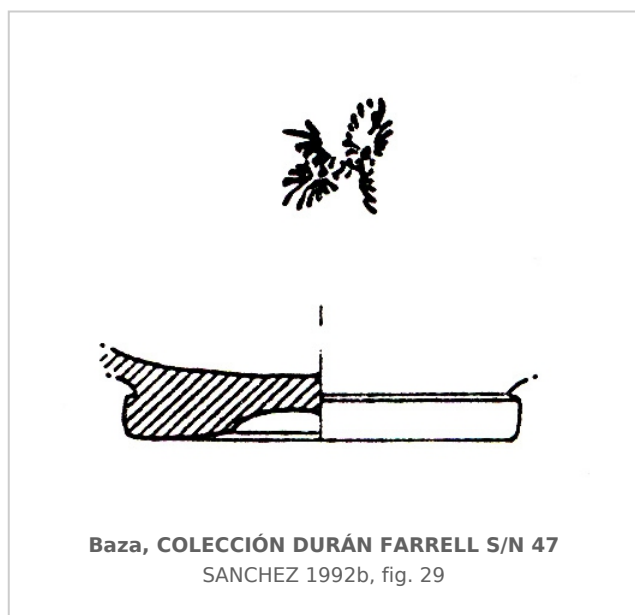

Ficha CIG 633

Colección Durán Farell

Núm. Inventario: CDF S/N 47

Procedencia: [Baza. Cerro del Santuario](#)

Contexto: [Indeterminado](#)

Cronología: 350 - 325

Coordenadas: [37.47206](#) - [-2.77986](#)

URL: <https://bd.iberiagraeca.net/fichas/633>

IMÁGENES

BIBLIOGRAFÍA

SANCHEZ 1992a - C. Sánchez: *El comercio de productos griegos en Andalucía Oriental. Siglos V-IV a.C. Estudio tipológico e iconográfico de la cerámica*, Col. tesis doctorales nº 1495/92, Madrid.
(p. 443, nº 94, fig. 29)

CERÁMICA

Origen: Ática

Técnica: C. de barniz negro

Forma: Cuenco pequeño