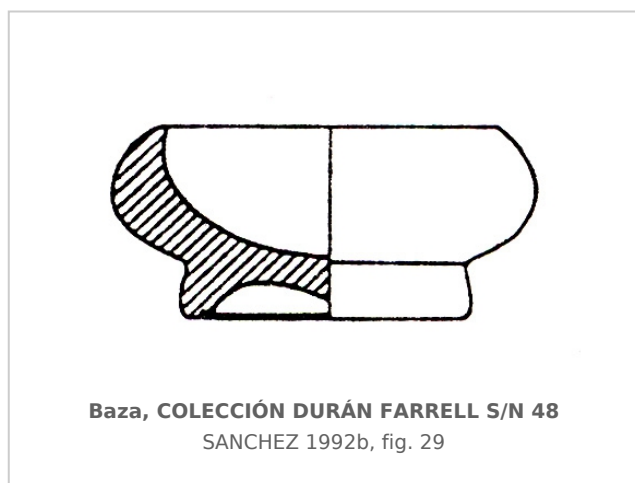

Ficha CIG 634

Colección Durán Farell

Núm. Inventario: CDF S/N 48

Procedencia: [Baza. Cerro del Santuario](#)

Contexto: [Indeterminado](#)

Cronología: 350 - 325

Coordenadas: [37.47206](#) - [-2.77986](#)

URL: <https://bd.iberiagraeca.net/fichas/634>

IMÁGENES

BIBLIOGRAFÍA

SANCHEZ 1992a - C. Sánchez: *El comercio de productos griegos en Andalucía Oriental. Siglos V-IV a.C. Estudio tipológico e iconográfico de la cerámica*, Col. tesis doctorales nº 1495/92, Madrid. (p. 443-444, nº 95, fig. 29)

CERÁMICA

Origen: Ática

Técnica: C. de barniz negro

Forma: Cuenco pequeño

Tipo: Saltcellar footed del Agora

Parte Conservada: Perfil completo

Observaciones: Uña en la base.