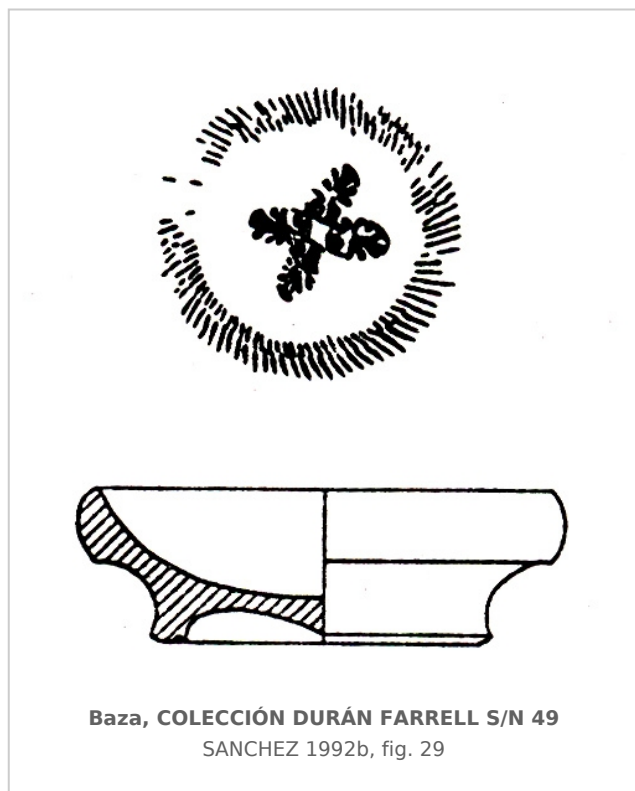

Ficha CIG 635
Colección Durán Farell
Núm. Inventario: CDF S/N 49

Procedencia: [Baza. Cerro del Santuario](#)

Contexto: [Indeterminado](#)

Cronología: 375 - 350

Coordenadas: [37.47206](#) - [-2.77986](#)

URL: <https://bd.iberiagraeca.net/fichas/635>

IMÁGENES

BIBLIOGRAFÍA

SANCHEZ 1992a - C. Sánchez: *El comercio de productos griegos en Andalucía Oriental. Siglos V-IV a.C. Estudio tipológico e iconográfico de la cerámica*, Col. tesis doctorales nº 1495/92, Madrid.
(p. 444, nº 96)

CERÁMICA