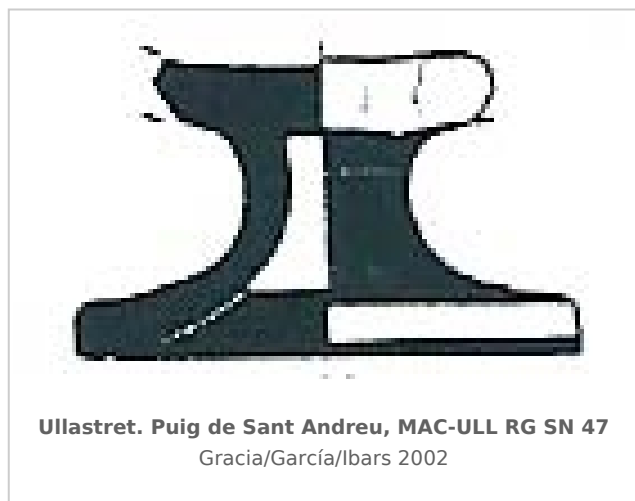

Ficha CIG 6360

Museu d'Arqueologia de Catalunya-Ullastret

Núm. Inventario: MAC-ULL RG SN 47

Procedencia: [Ullastret. Puig de Sant Andreu](#)

Contexto: [Zona 9. UE 9174.](#)

Cronología: 500 - 475

Coordenadas: [42.00675 - 3.07879](#)

URL: <https://bd.iberiagraeca.net/fichas/6360>

IMÁGENES

BIBLIOGRAFÍA

GRACIA/GARCÍA/IBARS 2002 - F. Gracia, D. García, G. Ibars: Puig de Sant Andreu (Ullastret, Girona). Zona Universidad de Barcelona (Zona 9). Intervenciones 2000-2001, *Sisenes Jornades d'Arqueologia de les comarques gironines*, Sant Joan de les Abadesses, maig 2002. Girona, 93-97. (p. 95, fig. 3.30, p. 96) [[+ inf.]](#)

CERÁMICA

Origen: Ática

Técnica: C. de figuras rojas

Forma: Copa con pie alto

Tipo: B

Parte Conservada: Pie

Tipo Decoración: Barnizada Pintada