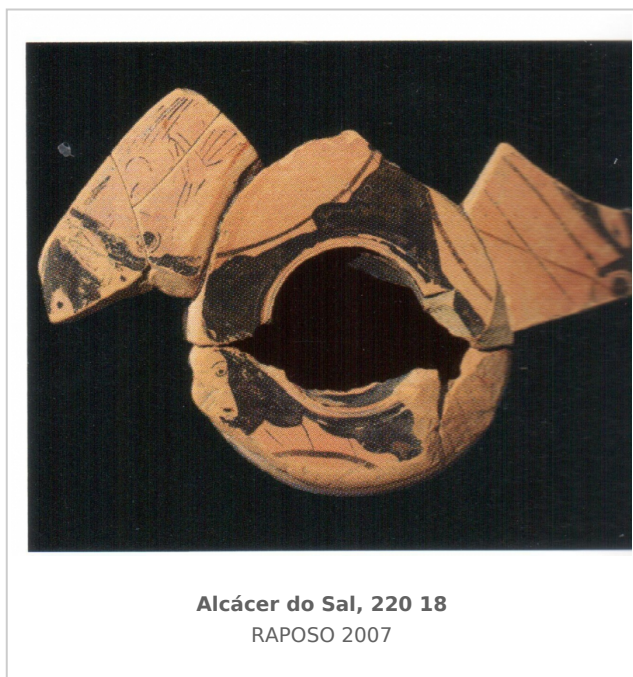

Ficha CIG 6416

Museu Nacional de Arqueologia de Portugal

Núm. Inventario: 22018

Procedencia: [Alcácer do Sal](#)

Contexto: [Necrópolis](#)

Cronología: 380 - 370

Coordenadas: [38.37244](#) - [-8.51412](#)

URL: <https://bd.iberiagraeca.net/fichas/6416>

IMÁGENES

BIBLIOGRAFÍA

RAPOSO 2007 - L. Raposo (coord.): *Vasos gregos em Portugal. Aquém das colunas de Hércules*, Museu Nacional de Arqueologia, Lisboa.
(p. 142, fig 63)

CERÁMICA

Origen: Ática

Técnica: C. de figuras rojas

Forma: Plato de pescado

Parte Conservada: Perfil completo

Taller: ALCÁCER DO SAL P

Tipo Decoración: Barnizada Pintada

Animales: Calamar Dorada

Uso Secundario: Ajuar funerario

Autor: Daniela Ferreira (Universidade do Porto)