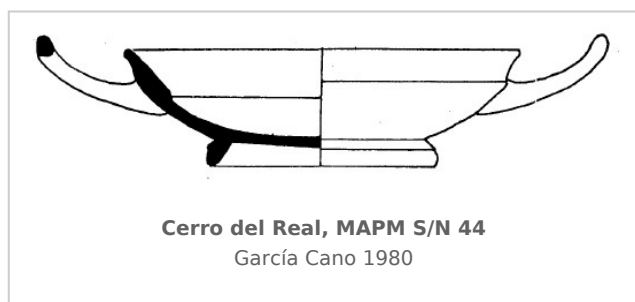

Ficha CIG 644

Museo Arqueológico Provincial de Murcia

Núm. Inventario: MAPM S/N 44

Procedencia: [Cerro del Real, Necrópolis de Tútugi](#)

Contexto: [Indeterminado](#)

Cronología: 450 - 400

Coordenadas: [37.74379](#) - [-2.54247](#)

URL: <https://bd.iberiagraeca.net/fichas/644>

IMÁGENES

BIBLIOGRAFÍA

GARCIA CANO 1980 - J. M. García Cano: Cerámica ática de Galera en el Museo Arqueológico de Murcia, *Pyrenae* 15-16, Barcelona, 229-239.

(p. 233-234, nº 3, fig. 1) [[+ inf.]](#)

SANCHEZ 1992a - C. Sánchez: *El comercio de productos griegos en Andalucía Oriental. Siglos V-IV a.C. Estudio tipológico e iconográfico de la cerámica*, Col. tesis doctorales nº 1495/92, Madrid.

(p. 512, nº 238)

CERÁMICA

Origen: Ática

Técnica: C. de barniz negro

Forma: Copa Cástulo

Parte Conservada: Perfil completo

Tipo Decoración: Barnizada

Motivos Ornamentales: Círculo Punto central Zona en reserva

Uso Secundario: Ajuar funerario

Observaciones: Reconstruida y restaurada.