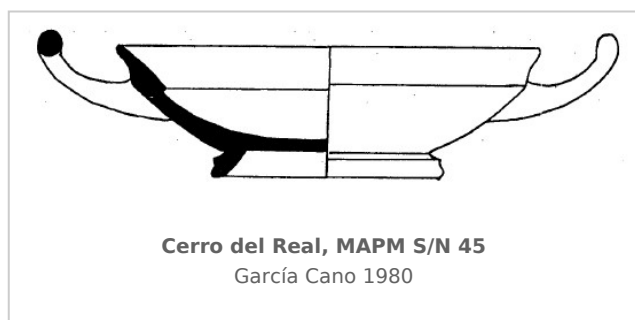

Ficha CIG 645

Museo Arqueológico Provincial de Murcia

Núm. Inventario: MAPM S/N 45

Procedencia: [Cerro del Real, Necrópolis de Tútugi](#)

Contexto: [Indeterminado](#)

Cronología: 450 - 400

Coordenadas: [37.74379](#) - [-2.54247](#)

URL: <https://bd.iberiagraeca.net/fichas/645>

IMÁGENES

BIBLIOGRAFÍA

GARCIA CANO 1980 - J. M. García Cano: Cerámica ática de Galera en el Museo Arqueológico de Murcia, *Pyrenae* 15-16, Barcelona, 229-239.

(p. 234, nº 4, fig. 2) [[+ inf.]](#)

SANCHEZ 1992a - C. Sánchez: *El comercio de productos griegos en Andalucía Oriental. Siglos V-IV a.C. Estudio tipológico e iconográfico de la cerámica*, Col. tesis doctorales nº 1495/92, Madrid.

(p. 512-513, nº 239)

CERÁMICA

Origen: Ática

Técnica: C. de barniz negro

Forma: Copa Cástulo

Parte Conservada: Perfil completo

Tipo Decoración: Barnizada

Motivos Ornamentales: Banda en reserva   Zona en reserva   Círculo   Punto central

Uso Secundario: Ajuar funerario