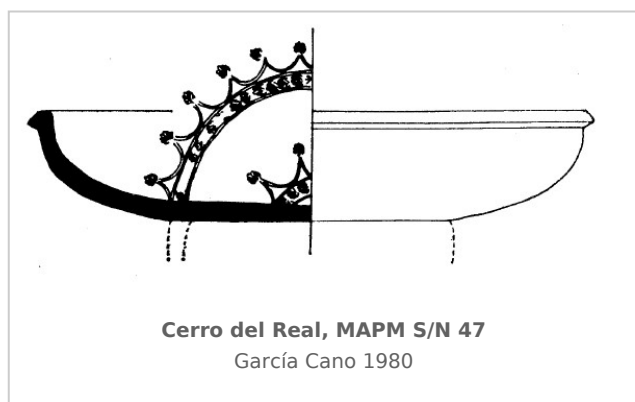

Ficha CIG 651

Museo Arqueológico Provincial de Murcia

Núm. Inventario: MAPM S/N 47

Procedencia: [Cerro del Real, Necrópolis de Tútugi](#)

Contexto: [Indeterminado](#)

Cronología: 400 - 380

Coordenadas: [37.74379](#) - [-2.54247](#)

URL: <https://bd.iberiagraeca.net/fichas/651>

IMÁGENES

BIBLIOGRAFÍA

GARCIA CANO 1980 - J. M. García Cano: Cerámica ática de Galera en el Museo Arqueológico de Murcia, *Pyrenae* 15-16, Barcelona, 229-239.

(p. 236, nº 6, fig. 3) [[+ inf.]](#)

SANCHEZ 1992a - C. Sánchez: *El comercio de productos griegos en Andalucía Oriental. Siglos V-IV a.C. Estudio tipológico e iconográfico de la cerámica*, Col. tesis doctorales nº 1495/92, Madrid.

(p. 518-519, nº 250)

CERÁMICA

Origen: Ática

Técnica: C. de barniz negro

Forma: Cuenco borde saliente

Parte Conservada: Perfil completo

Tipo Decoración: Estampillada Incisa