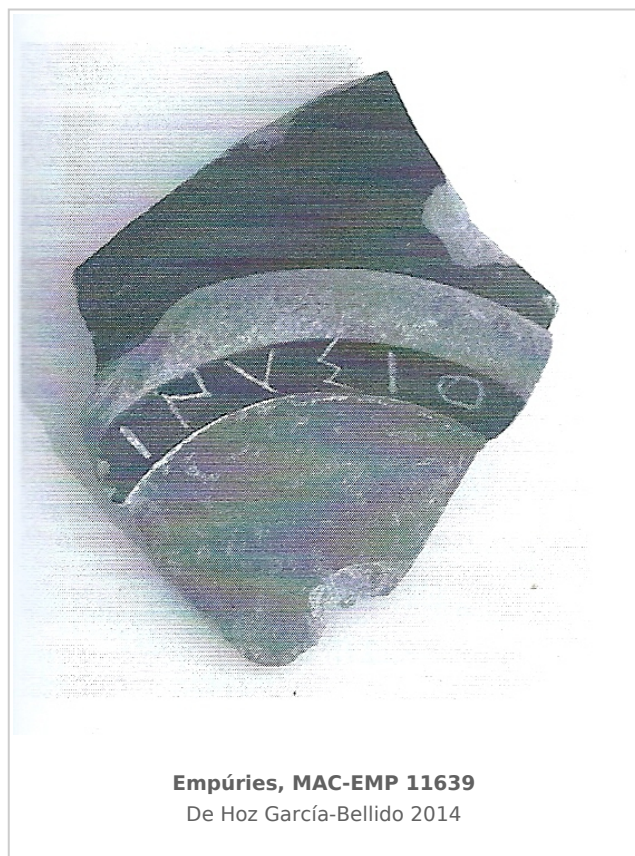

Ficha CIG 6568

Museu d'Arqueologia de Catalunya - Empúries

Núm. Inventario: 11639

Procedencia: [Empúries](#)

Contexto: [Solar del centro de recepción \(10-SU-28-D1-1031\)](#)

Cronología: 450 - 400

Coordenadas: [42.13476 - 3.1206](#)

Marca 1: Tipo: Incisa, , **Lengua:** Griego, , **Posición:** Fondo externo, , **Transcripción:** "]?ΔΙΝΥΣΙΟ[? = "Dinisia" o "de Dinisia" "

Observaciones: Según DE HOZ GARCÍA BELLIDO 2014, posible grafito del nombre del propietario de la pieza.