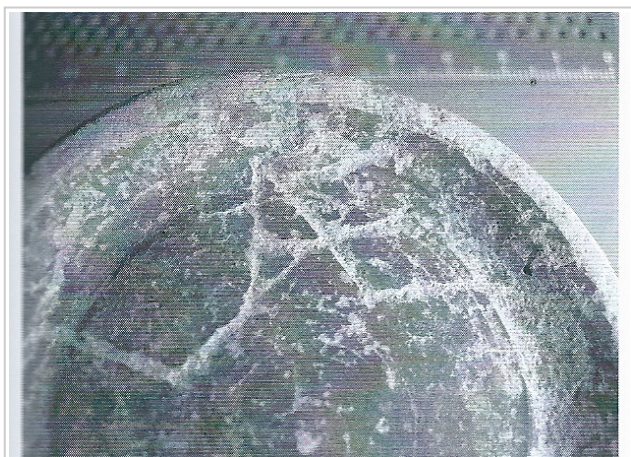

Ficha CIG 6576

Museu d'Arqueologia de Catalunya - Empúries

Núm. Inventario: 2757

Procedencia: [Empúries](#)

Contexto: [Neápolis, indeterminado](#)

Cronología: 450 - 350

Coordenadas: [42.13476](#) - [3.1206](#)

URL: <https://bd.iberiagraeca.net/fichas/6576>

IMÁGENES

Empúries, MAC-EMP 2757

De Hoz García-Bellido 2014

BIBLIOGRAFÍA

DE HOZ GARCIA-BELLIDO 2014 - M.ª P. de Hoz García-Bellido: *Inscripciones griegas de España y Portugal*, Bibliotheca Archaeologica Hispana 40, Real Academia de la Historia, Madrid.
(p. 54-55, nº 20)

CERÁMICA

Origen: Ática

Técnica: C. de barniz negro

Forma: Copa

Parte Conservada: Pie