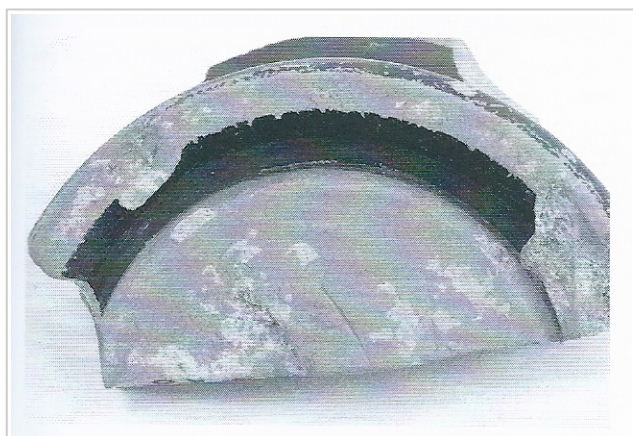

Ficha CIG 6579

Museu d'Arqueologia de Catalunya - Empúries

Núm. Inventario: 11591

Procedencia: [Empúries](#)

Contexto: [Neápolis, indeterminado](#)

Cronología: 425 - 325

Coordenadas: [42.13476 - 3.1206](#)

URL: <https://bd.iberiagraeca.net/fichas/6579>

IMÁGENES

Empúries, MAC-EMP 11591
De Hoz García-Bellido 2014

BIBLIOGRAFÍA

DE HOZ GARCIA-BELLIDO 2014 - M.ª P. de Hoz García-Bellido: *Inscripciones griegas de España y Portugal*, Bibliotheca Archaeologica Hispana 40, Real Academia de la Historia, Madrid.
(p. 55, nº 21)

CERÁMICA

Origen: Ática

Técnica: C. de barniz negro

Forma: Escifo

Parte Conservada: Base