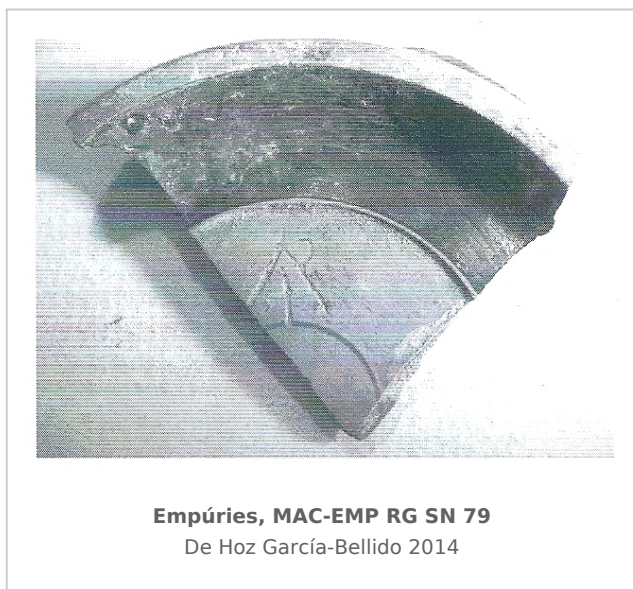

Ficha CIG 6583

Museu d'Arqueologia de Catalunya - Empúries

Núm. Inventario: EMP RG SN 79

Procedencia: [Empúries](#)

Contexto: [Indeterminado](#)

Cronología: 500 - 400

Coordenadas: [42.13476](#) - [3.1206](#)

URL: <https://bd.iberiagraeca.net/fichas/6583>

IMÁGENES

BIBLIOGRAFÍA

DE HOZ GARCIA-BELLIDO 2014 - M.ª P. de Hoz García-Bellido: *Inscripciones griegas de España y Portugal*, Bibliotheca Archaeologica Hispana 40, Real Academia de la Historia, Madrid.
(p. 56, nº 24)

CERÁMICA

Origen: Ática

Técnica: C. de barniz negro

Forma: Copa

Parte Conservada: Fondo y pie