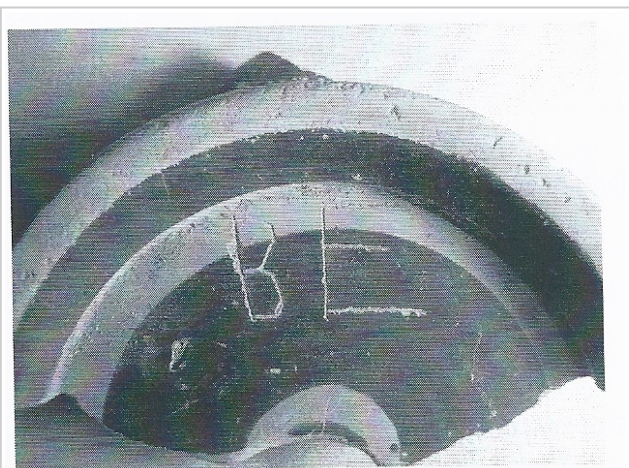

Ficha CIG 6591

Museu d'Arqueologia de Catalunya - Empúries

Núm. Inventario: 2693

Procedencia: [Empúries](#)

Contexto: [Neápolis, indeterminado](#)

Cronología: 450 - 350

Coordenadas: [42.13476 - 3.1206](#)

URL: <https://bd.iberiagraeca.net/fichas/6591>

IMÁGENES

Empúries, MAC-EMP 2693
De Hoz García-Bellido 2014

BIBLIOGRAFÍA

DE HOZ GARCIA-BELLIDO 2014 - M.ª P. de Hoz García-Bellido: *Inscripciones griegas de España y Portugal*, Bibliotheca Archaeologica Hispana 40, Real Academia de la Historia, Madrid.
(p. 58, nº 28)

CERÁMICA

Origen: Ática

Técnica: C. de barniz negro

Forma: Escifo

Parte Conservada: Pie