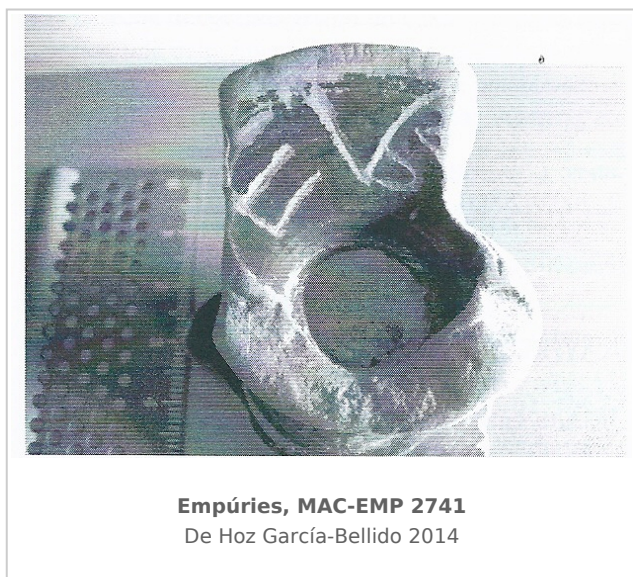

Ficha CIG 6601

Museu d'Arqueologia de Catalunya - Empúries

Núm. Inventario: 2741

Procedencia: [Empúries](#)

Contexto: [Indeterminado](#)

Cronología: 450 - 350

Coordenadas: [42.13476](#) - [3.1206](#)

URL: <https://bd.iberiagraeca.net/fichas/6601>

IMÁGENES

BIBLIOGRAFÍA

DE HOZ GARCIA-BELLIDO 2014 - M.ª P. de Hoz García-Bellido: *Inscripciones griegas de España y Portugal*, Bibliotheca Archaeologica Hispana 40, Real Academia de la Historia, Madrid.
(p. 59-60, nº 32)

CERÁMICA

Origen: Ática

Técnica: C. de barniz negro

Forma: Copa con pie alto

Parte Conservada: Pie