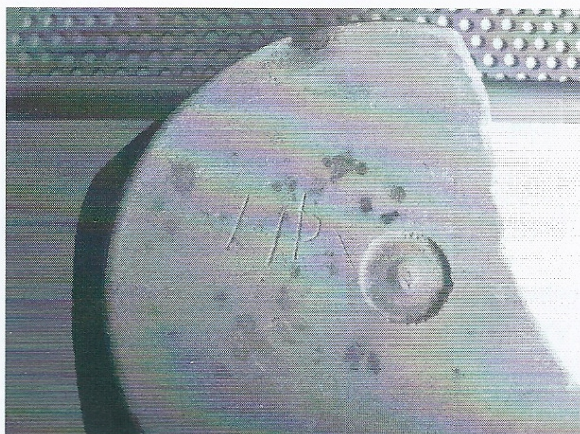

Ficha CIG 6605

Museu d'Arqueologia de Catalunya - Empúries

Núm. Inventario: 2727

Procedencia: [Empúries](#)

Contexto: [Indeterminado](#)

Cronología: 500 - 400

Coordenadas: [42.13476 - 3.1206](#)

URL: <https://bd.iberiagraeca.net/fichas/6605>

IMÁGENES

Empúries, MAC-EMP 2727

De Hoz García-Bellido 2014

BIBLIOGRAFÍA

CANOS 2002 - I. Canós: *L'epigrafia grega a Catalunya*, Hungarian Polis Studies (HPS) 9, Debrecen.
(nº 106, lám. XLII)

DE HOZ GARCIA-BELLIDO 2014 - M.ª P. de Hoz García-Bellido: *Inscripciones griegas de España y Portugal*, Bibliotheca Archaeologica Hispana 40, Real Academia de la Historia, Madrid.
(p. 60-61, nº 34)

CERÁMICA

Origen: Ática

Técnica: C. de barniz negro