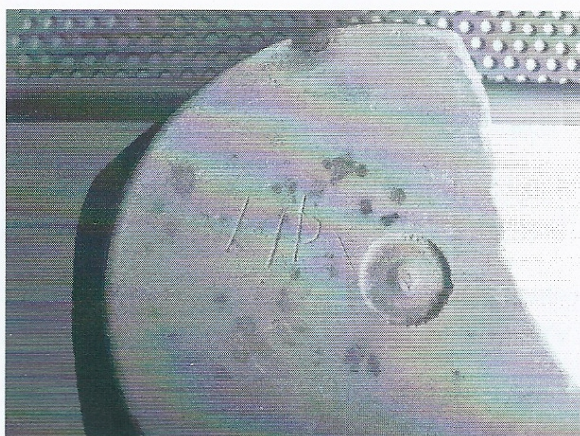

Ficha CIG 6605

Museu d'Arqueologia de Catalunya - Empúries

Núm. Inventario: 2727

Procedencia: [Empúries](#)

Contexto: [Indeterminado](#)

Cronología: 500 - 400

Coordenadas: [42.13476 - 3.1206](#)

URL: <https://bd.iberiagraeca.net/fichas/6605>

IMÁGENES

Empúries, MAC-EMP 2727

De Hoz García-Bellido 2014

BIBLIOGRAFÍA

CANOS 2002 - I. Canós: *L'epigrafia grega a Catalunya*, Hungarian Polis Studies (HPS) 9, Debrecen.
(nº 106, lám. XLII)

DE HOZ GARCIA-BELLIDO 2014 - M.ª P. de Hoz García-Bellido: *Inscripciones griegas de España y Portugal*, Bibliotheca Archaeologica Hispana 40, Real Academia de la Historia, Madrid.
(p. 60-61, nº 34)

CERÁMICA

Origen: Ática

Técnica: C. de barniz negro

Forma: Escifo

Parte Conservada: Base

Tipo Decoración: Barnizada

Marcas e Inscripciones:

Marca 1: Tipo: Incisa, , Lengua: Griego, , Posición: Fondo externo, , Transcripción: "HΦ "

Observaciones: Datos del hallazgo desconocidos. Según DE HOZ GARCÍA BELLIDO 2014, inscripción de abreviatura del nombre de propietario o mercader de la pieza. las dos letras estan ligadas.

Autor: Pol Carreras (CIG)