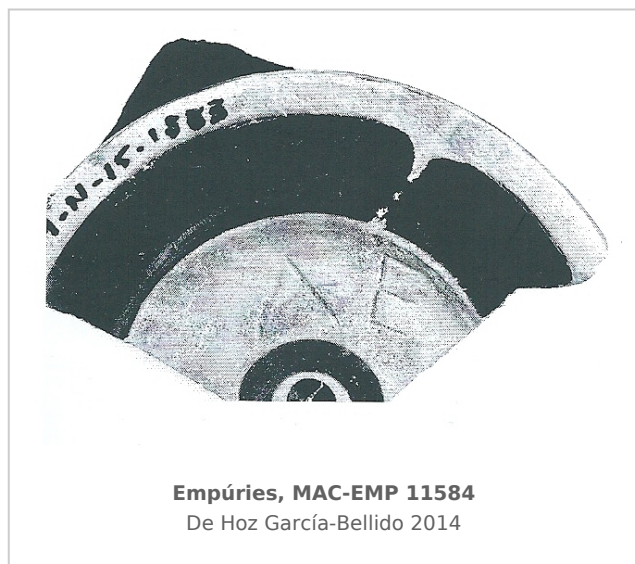

Ficha CIG 6608

Museu d'Arqueologia de Catalunya - Empúries

Núm. Inventario: 11584

Procedencia: [Empúries](#)

Contexto: [Neápolis 2009, sector de la stoa, UE 1883](#)

Cronología: 450 - 400

Coordenadas: [42.13476 - 3.1206](#)

URL: <https://bd.iberiagraeca.net/fichas/6608>

IMÁGENES

BIBLIOGRAFÍA

DE HOZ GARCIA-BELLIDO 2014 - M.ª P. de Hoz García-Bellido: *Inscripciones griegas de España y Portugal*, Bibliotheca Archaeologica Hispana 40, Real Academia de la Historia, Madrid.
(p. 62, nº 38)

CERÁMICA

Origen: Ática

Técnica: C. de barniz negro

Forma: Cuenco pequeño

Parte Conservada: Base

Tipo Decoración: Barnizada